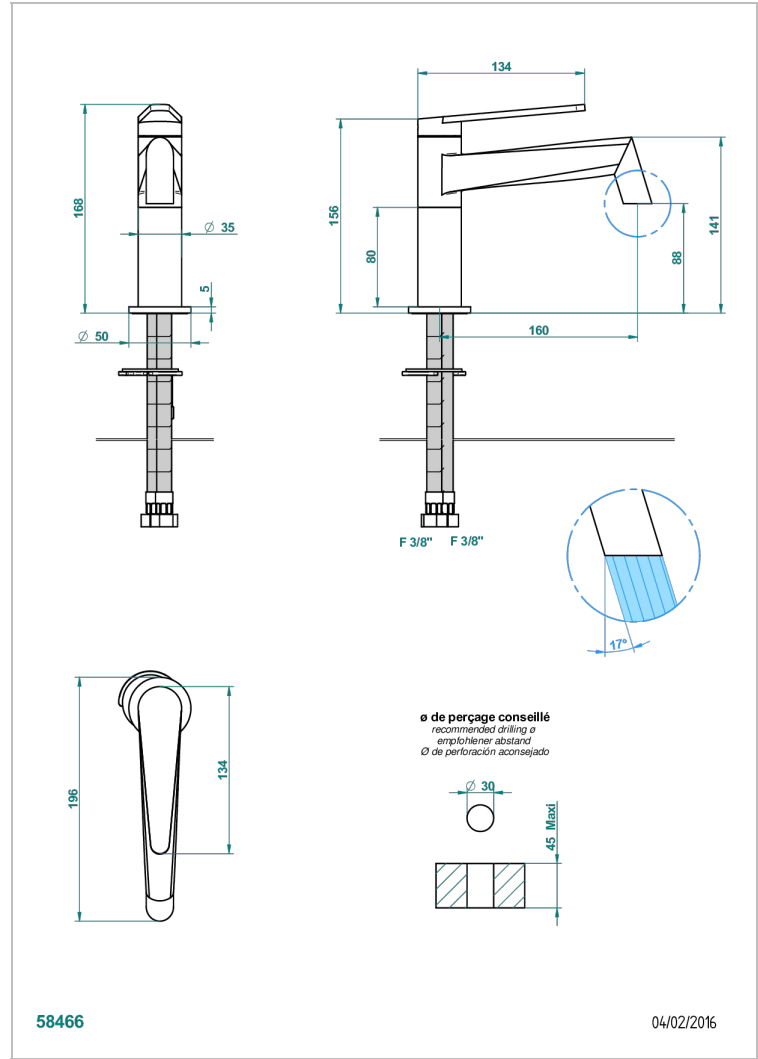

METAMORPHOSE

G6A-6500SV

Mitigeur de lavabo monotrou sans vidage

THG[®]
PARIS

CARACTÉRISTIQUES

- ACS : 19ACCLY542

CERTIFICATIONS

FINITIONS DISPONIBLES

Vieux cuivre rouge mat - H07
Vieux nickel - H28