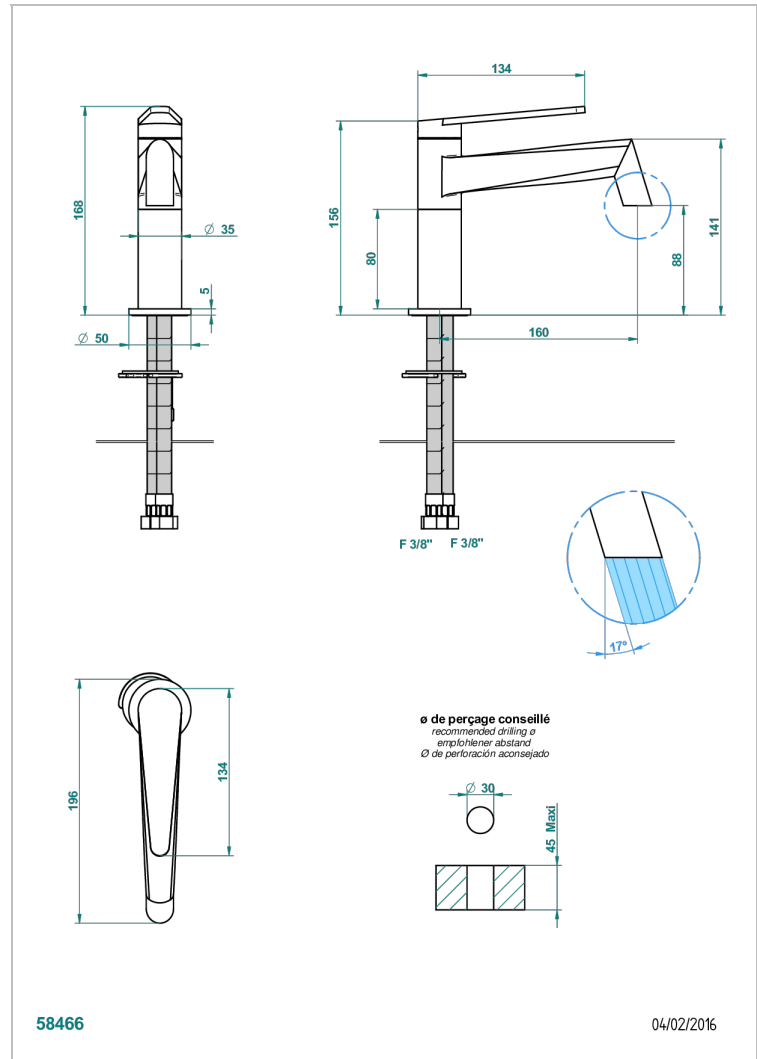

METAMORPHOSE

G6A-6500SV

Waschtisch-einhebelmischer ohne ablaufgarnitur

THG[®]
PARIS

EIGENSCHAFTEN

- ACS : 19ACCLY542

ZERTIFIZIERUNGEN

VERFÜGBARE OBERFLÄCHEN