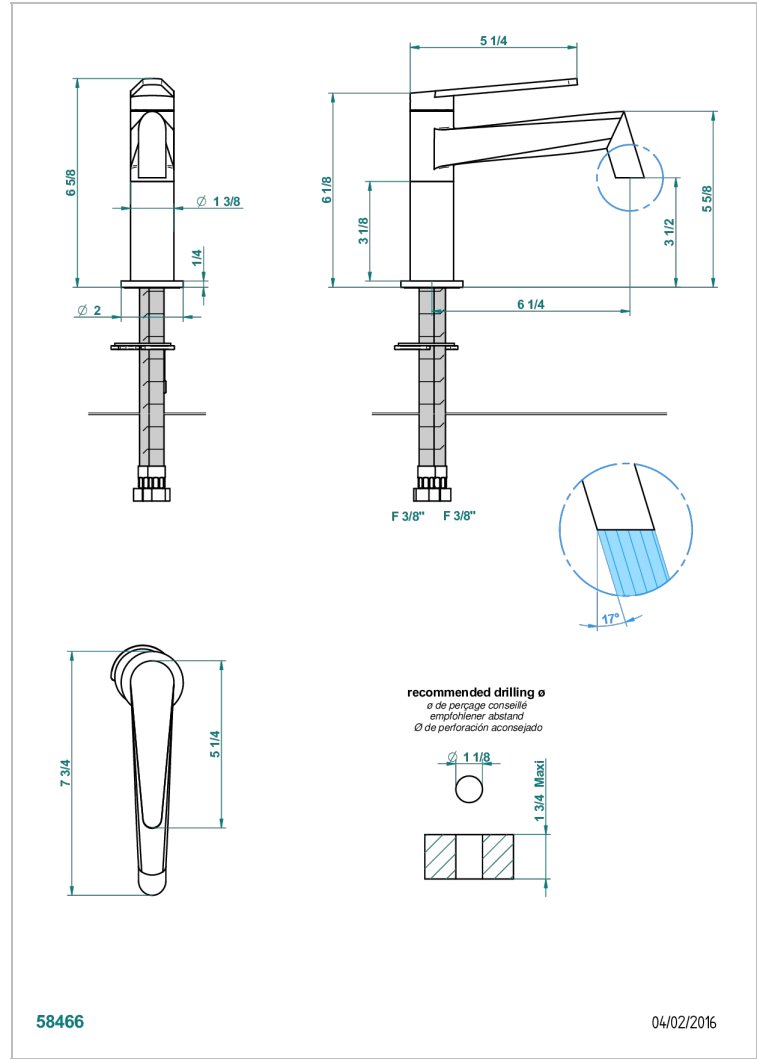

METAMORPHOSE

G6A-6500SV

Mitigeur de lavabo monotrou sans vidage

THG[®]
PARIS

CARACTÉRISTIQUES

- ACS : 19ACCLY542

CERTIFICATIONS

FINITIONS DISPONIBLES

Bronze clair - D01
Chromé - A02
Chromé mat - C02
Doré brillant - F01
Doré mat - F07
Nickel brillant - B01

Nickel mat - C01
Noir mat céramique - D30
Or pâle - F30
Or pâle mat - F31
Pvd blush - H62
Pvd blush mat - H60

Vieux cuivre rouge mat - H07
Vieux nickel - H28