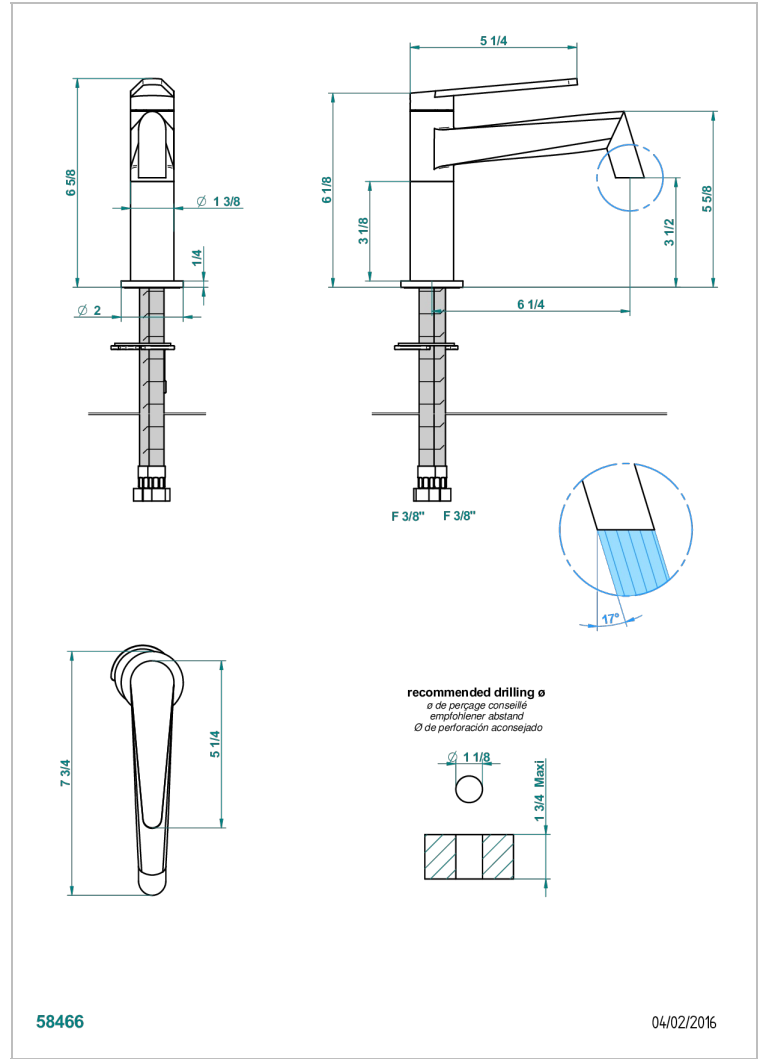

METAMORPHOSE

G6A-6500SV

Monomando de lavabo sin vaciador

THG
PARIS

CARACTERÍSTICAS

- ACS : 19ACCLY542

ESTÁNDAR

ACABADOS DISPONIBLES

Bronce claro - D01
Cerámica negra mate - D30
Cobre viejo mate - H07
Cromo - A02
Cromo mate - C02
Dorado - F01

Dorado mate - F07
Dorado pálido - F30
Dorado pálido mate (sin barniz) - F31
Níquel - B01
Níquel mate - C01
Níquel viejo - H28