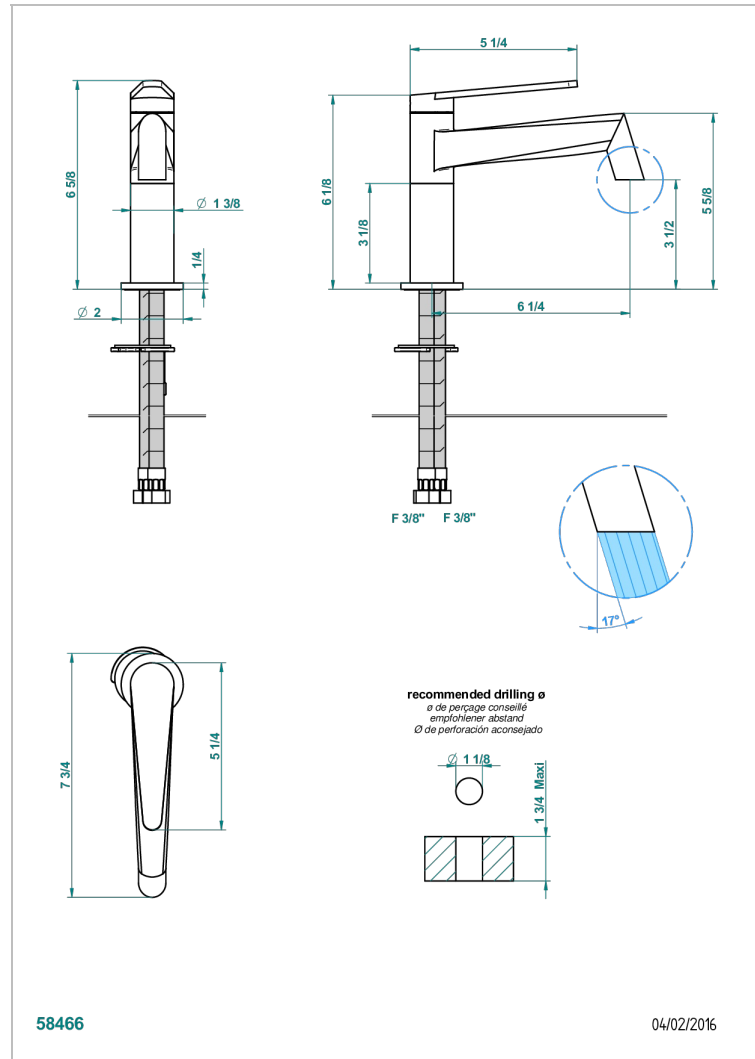

METAMORPHOSE

G6A-6500SV

Waschtisch-einhebelmischer ohne ablaufgarnitur

THG[®]
PARIS

EIGENSCHAFTEN

- ACS : 19ACCLY542

ZERTIFIZIERUNGEN

VERFÜGBARE OBERFLÄCHEN