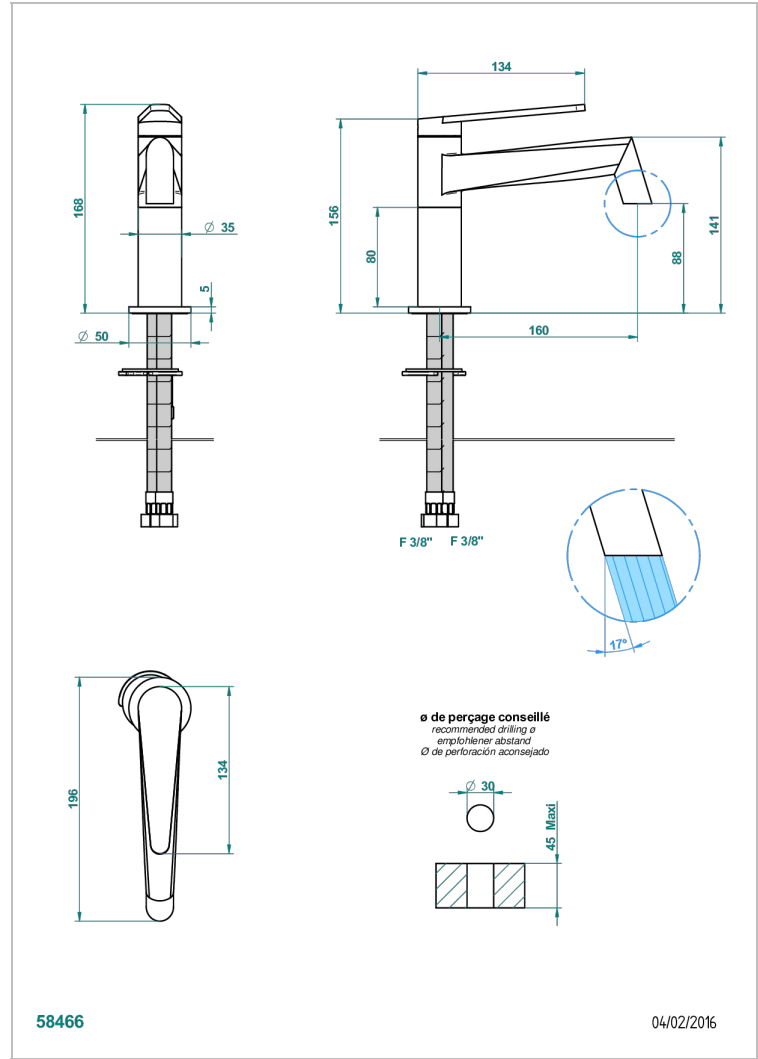

# METAMORPHOSE

G6A-6500SV

Mitigeur de lavabo monotrou sans vidage

THG<sup>®</sup>  
PARIS