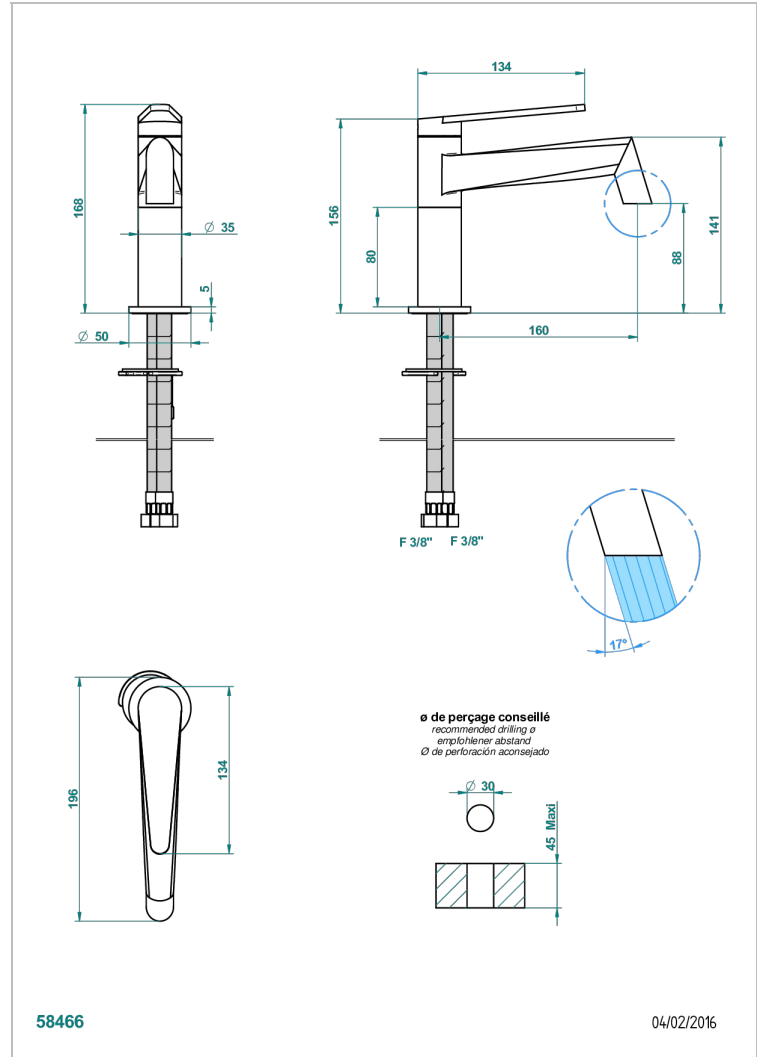

METAMORPHOSE

G6A-6500SV

Waschtisch-einhebelmischer ohne ablaufgarnitur

THG[®]
PARIS

EIGENSCHAFTEN

- ACS : 19ACCLY542

ZERTIFIZIERUNGEN

VERFÜGBARE OBERFLÄCHEN