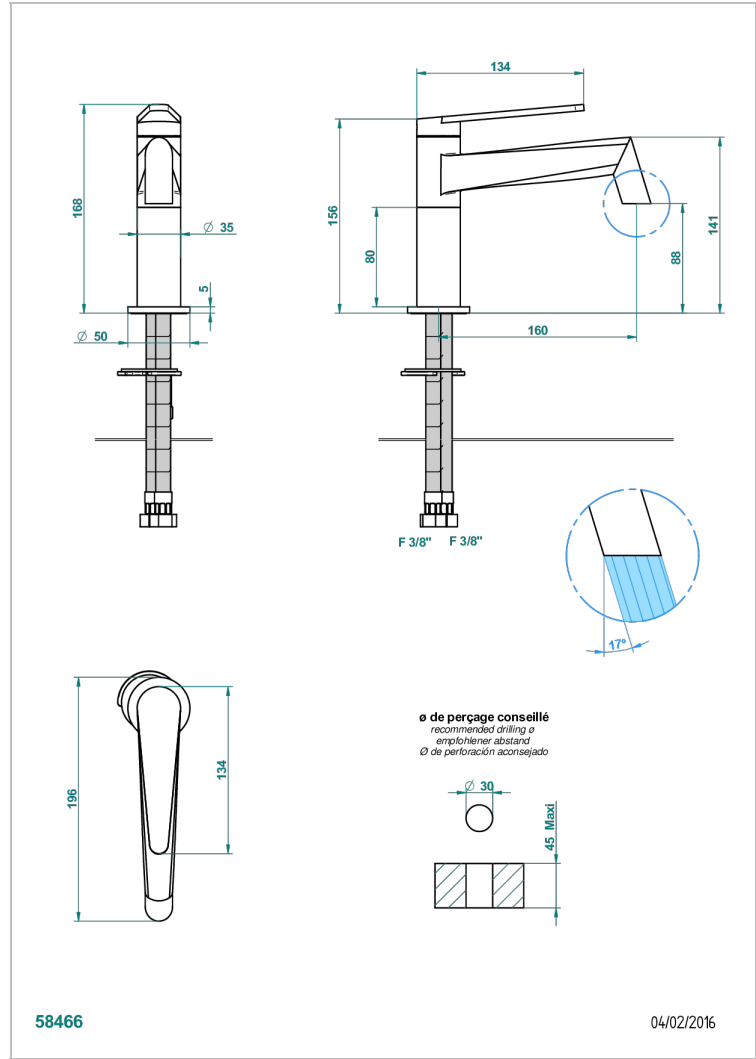

METAMORPHOSE

G6A-6500SV

单孔台盆温控龙头，无下水器

THG[®]
PARIS

特色

- ACS : 19ACCLY542

标准

可选饰面