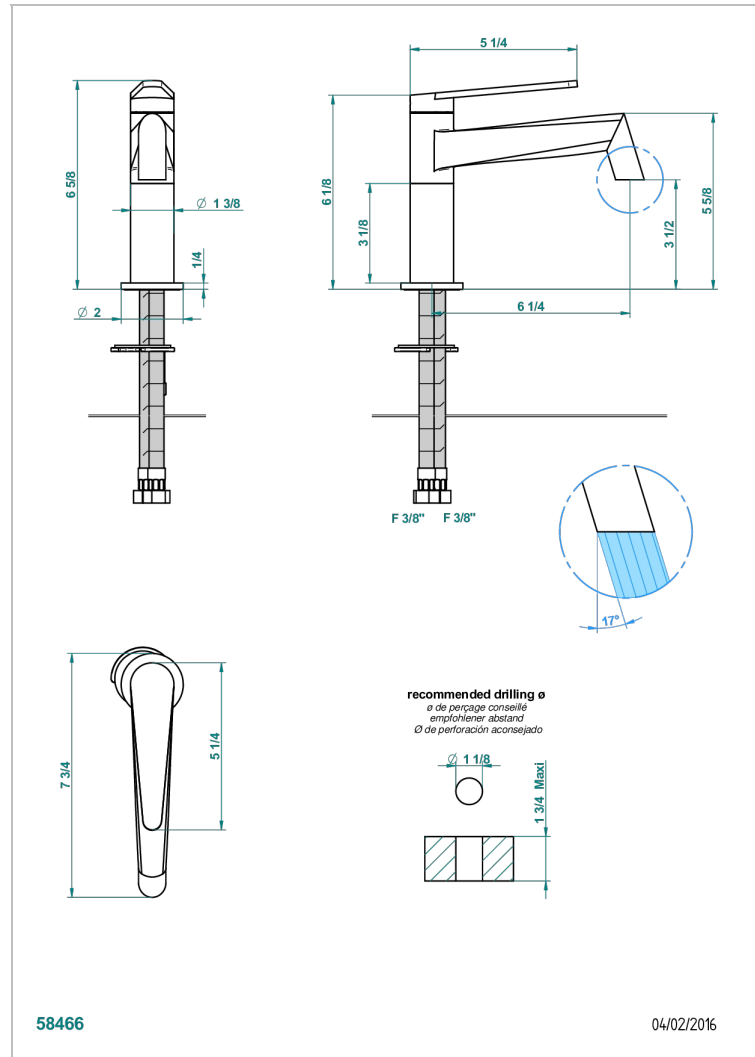

METAMORPHOSE

G6A-6500SV

Смеситель для раковины однорычажный без донного клапана

THG[®]
PARIS

ХАРАКТЕРИСТИКИ

- ACS : 19ACCLY542

СТАНДАРТЫ

ДОСТУПНЫЕ ВАРИАНТЫ ПОКРЫТИЙ