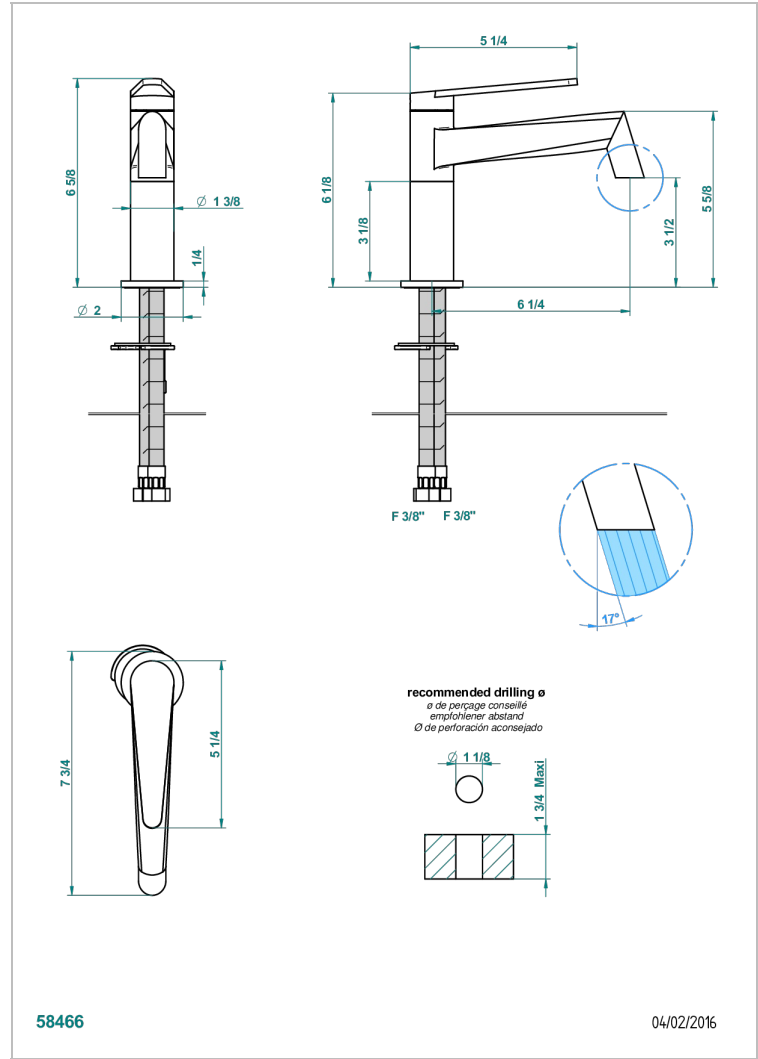

# METAMORPHOSE

G6A-6500SV

Mitigeur de lavabo monotrou sans vidage

THG<sup>®</sup>  
PARIS