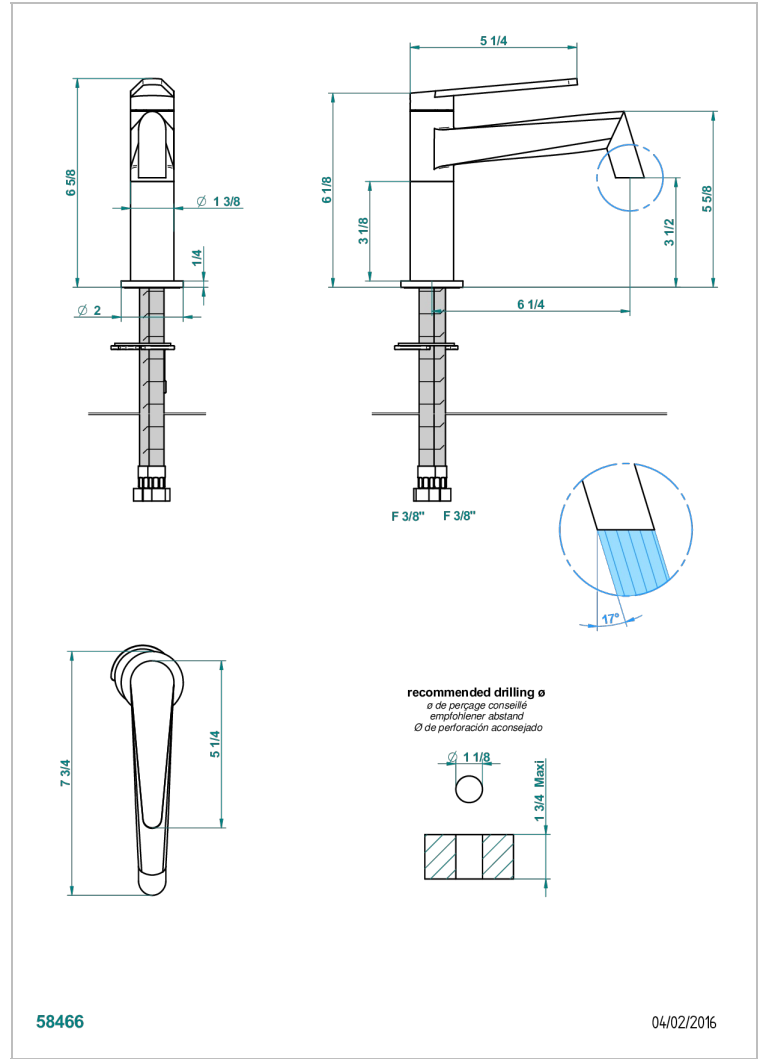

METAMORPHOSE

G6A-6500SV

Monomando de lavabo sin vaciador

THG
PARIS

CARACTERÍSTICAS

- ACS : 19ACCLY542

ESTÁNDAR

ACABADOS DISPONIBLES

Bronce claro - D01
Cerámica negra mate - D30
Cobre viejo mate - H07
Cromo - A02
Cromo mate - C02
Dorado - F01

Dorado mate - F07
Dorado pálido - F30
Dorado pálido mate (sin barniz) - F31
Níquel - B01
Níquel mate - C01
Níquel viejo - H28