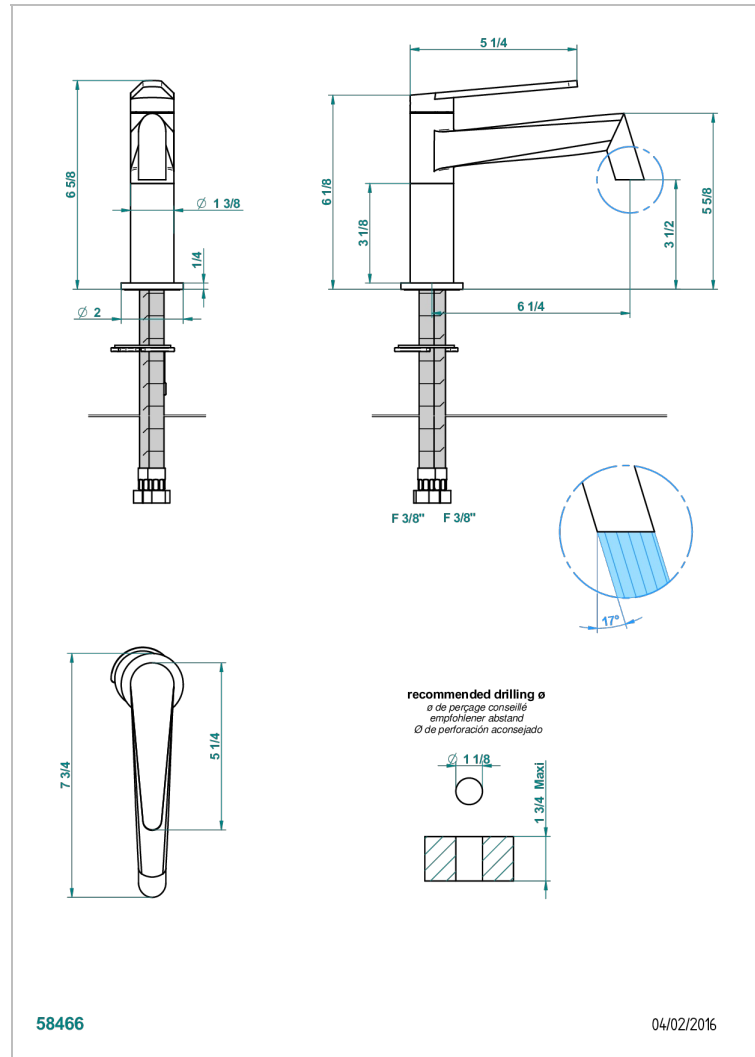

METAMORPHOSE

G6A-6500SV

Waschtisch-einhebelmischer ohne ablaufgarnitur

THG[®]
PARIS

EIGENSCHAFTEN

- ACS : 19ACCLY542

ZERTIFIZIERUNGEN

VERFÜGBARE OBERFLÄCHEN