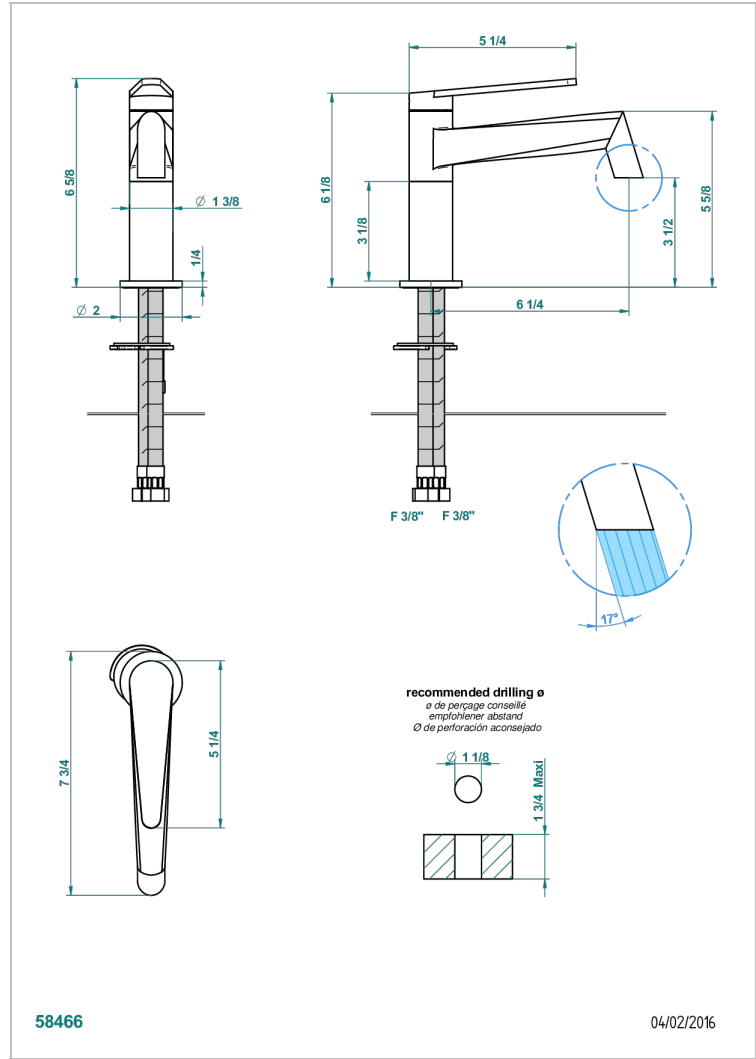

METAMORPHOSE

G6A-6500SV

单孔台盆温控龙头，无下水器

THG[®]
PARIS

特色

- ACS : 19ACCLY542

标准

可选饰面