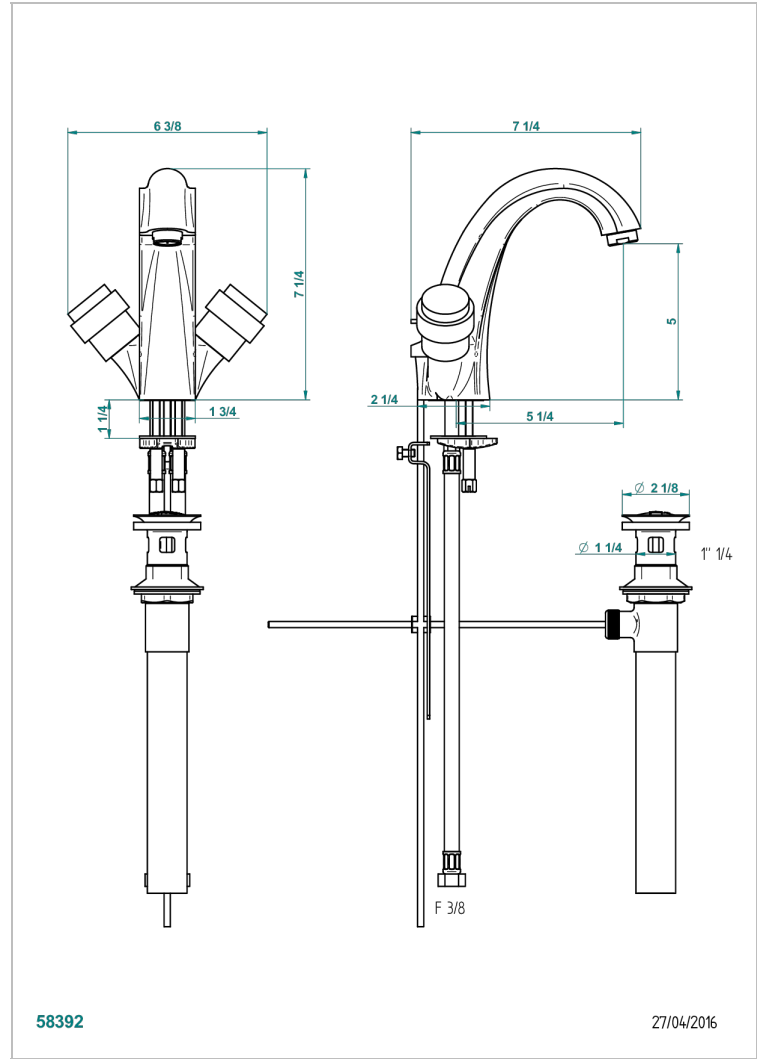

## CARACTÉRISTIQUES

- Laiton sans plomb
- Têtes à disques céramique 1/2" 1/4 tour
- Aérateur-mousseur
- Vidage et raccords aux standards US