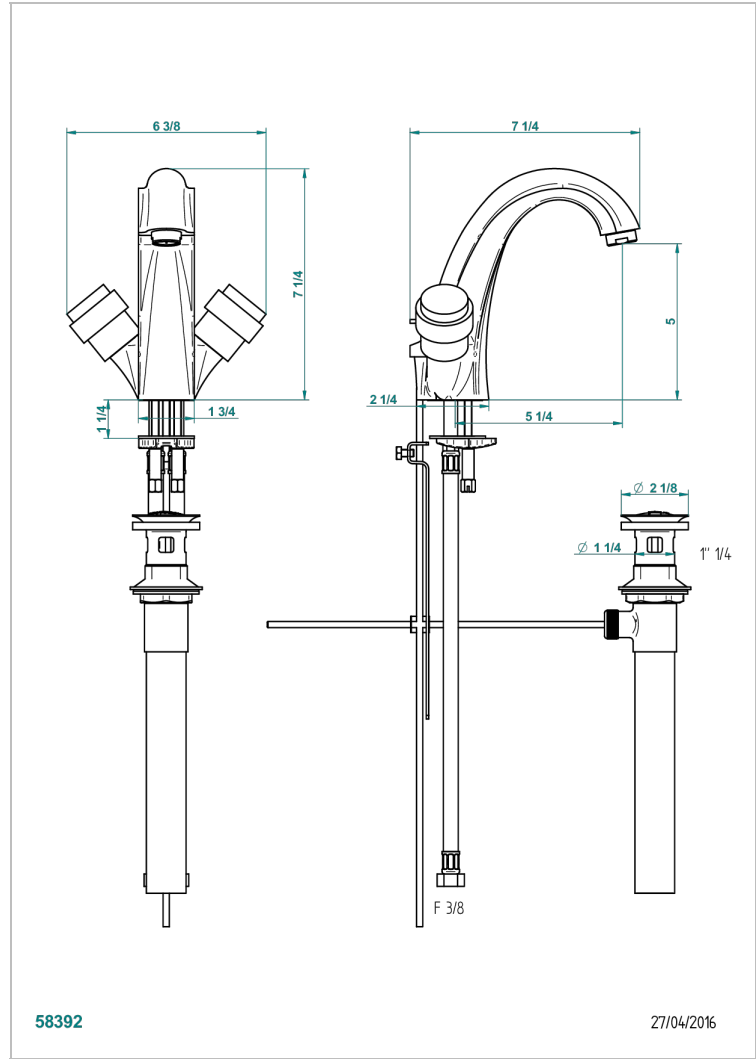

DIPLOMATE ANILLO LISO

U4A-2155/US

Single hole 2 handlelavatory set with waste

THG[®]
PARIS

CARACTERÍSTICAS

- Diplomate anillo liso
- Single hole 2 handlelavatory set with waste

ACABADOS DISPONIBLES

Bronce claro - D01
Cerámica negra mate - D30
Cobre viejo mate - H07
Cromo - A02
Cromo / dorado - G02
Cromo mate - C02