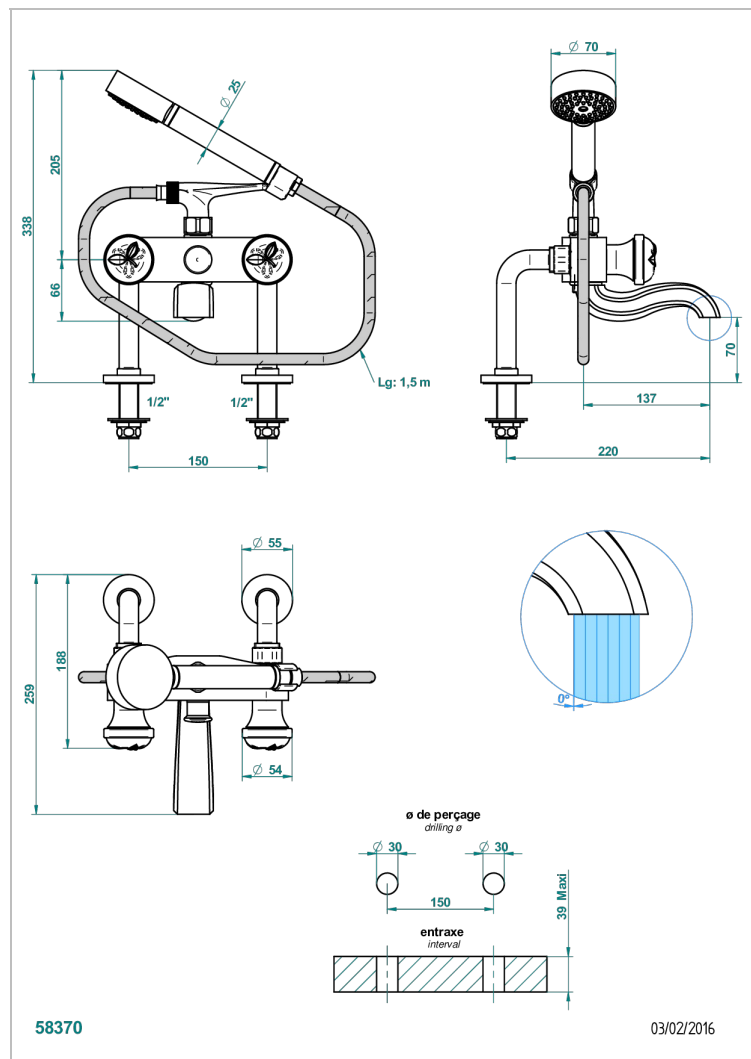

POMME CRISTAL LUSTRE OR

A46-13G

Mélangeur bain douche sur gorge 1/2", avec flexible et douchette

THG[®]
PARIS

CARACTÉRISTIQUES

- Pour montage bord de baignoire ou sur gorge
- Livré avec une paire de colonettes
- Têtes à disques céramique 1/2" 1/4 tour
- Bec à écoulement libre
- Entraxe 150 mm
- Inverseur automatique
- Flexible métallique 1,5 m double agrafage
- Douchette en laiton avec tapis Easyclean, réducteur de débit et clapet anti-retour
- ACS : 21ACCLY034