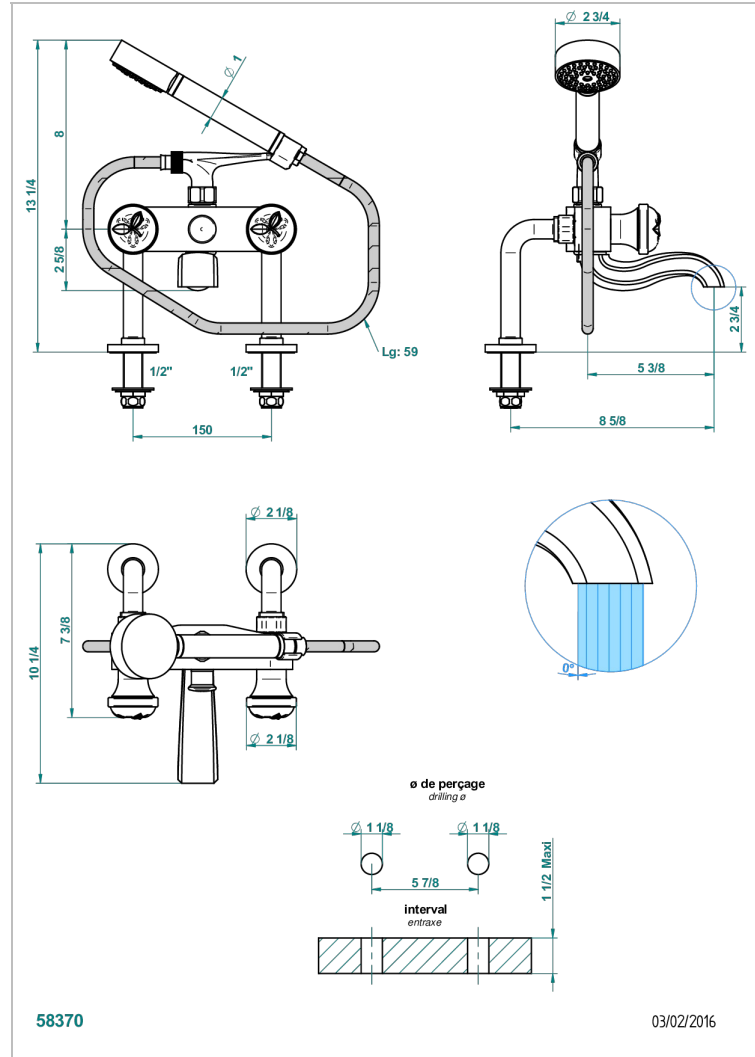

РОММЕ С ЗОЛОЧЕНИЕМ

A46-13G

Смеситель для ванны/душа устанавливаемый на борту на два отверстия с душем и шлангом - 150 мм между центрами

THG[®]
PARIS

ХАРАКТЕРИСТИКИ

- ACS : 21ACCLY034

СТАНДАРТЫ

ДОСТУПНЫЕ ВАРИАНТЫ ПОКРЫТИЙ