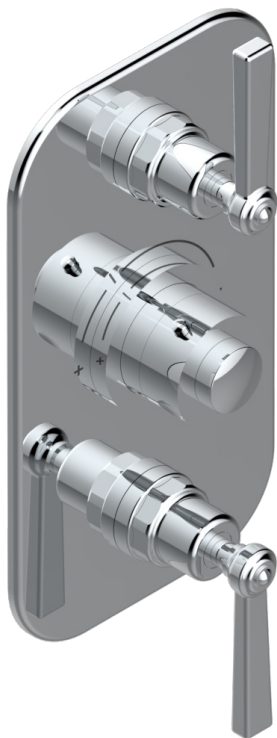

SAINT GERMAIN С РУКОЯТКАМИ

G7D-5400BE

THG[®]
PARIS

Накладка с ручкой регулировки температуры и двумя маховиками для термостатического смесителя 5400AE

ХАРАКТЕРИСТИКИ

- ASME : ASME A112.18.1-2011/CSA B125.1-11
- DVGW : DW-6512CQ0608

СТАНДАРТЫ

СВЯЗАННЫЕ ТОВАРНЫЕ ПОЗИЦИИ

- Ref. G00-5400AE Термостат THG 3/4" с 2 вентилями, коробкой для встраивания и восковым картриджем, без ручек регулировки
- Ref. G00-5100G Стопорное кольцо для термостатического смесителя THG с комплектом креплений

Матовый никель - C01
Матовый хром - C02
Никель - B01
Покрытие PVD бронза - F33
Покрытие PVD золотистый цвет - H52
Покрытие PVD латунь - H49

Покрытие PVD матовая бронза - F34
Покрытие PVD матовая латунь - H50
Покрытие PVD матовый золотистый - H53
Покрытие PVD матовый никель - H56
Покрытие PVD никель - H55
Светлое золото - F30