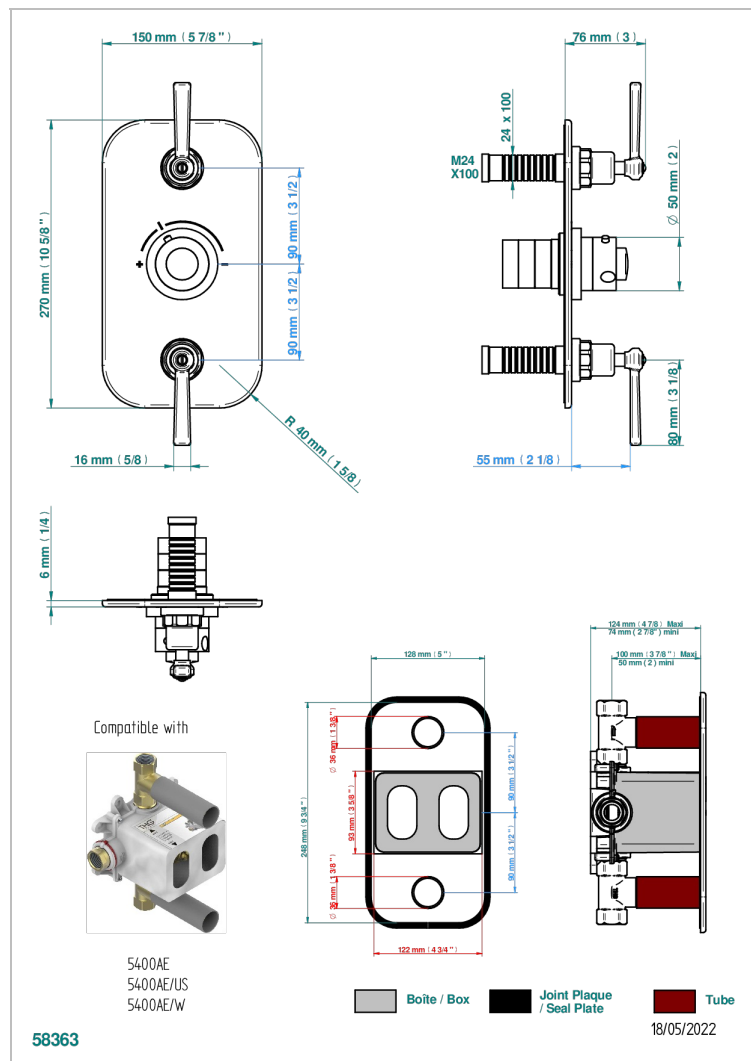

SAINT GERMAIN С РУКОЯТКАМИ

G7D-5400BE

THG[®]
PARIS

Накладка с ручкой регулировки температуры и двумя маховиками для термостатического смесителя 5400AE

ХАРАКТЕРИСТИКИ

- ASME : ASME A112.18.1-2011/CSA B125.1-11
- DVGW : DW-6512CQ0608

СТАНДАРТЫ

СВЯЗАННЫЕ ТОВАРНЫЕ ПОЗИЦИИ

- Ref. G00-5400AE Термостат THG 3/4" с 2 вентилями, коробкой для встраивания и восковым картриджем, без ручек регулировки
- Ref. G00-5100G Стопорное кольцо для термостатического смесителя THG с комплектом креплений