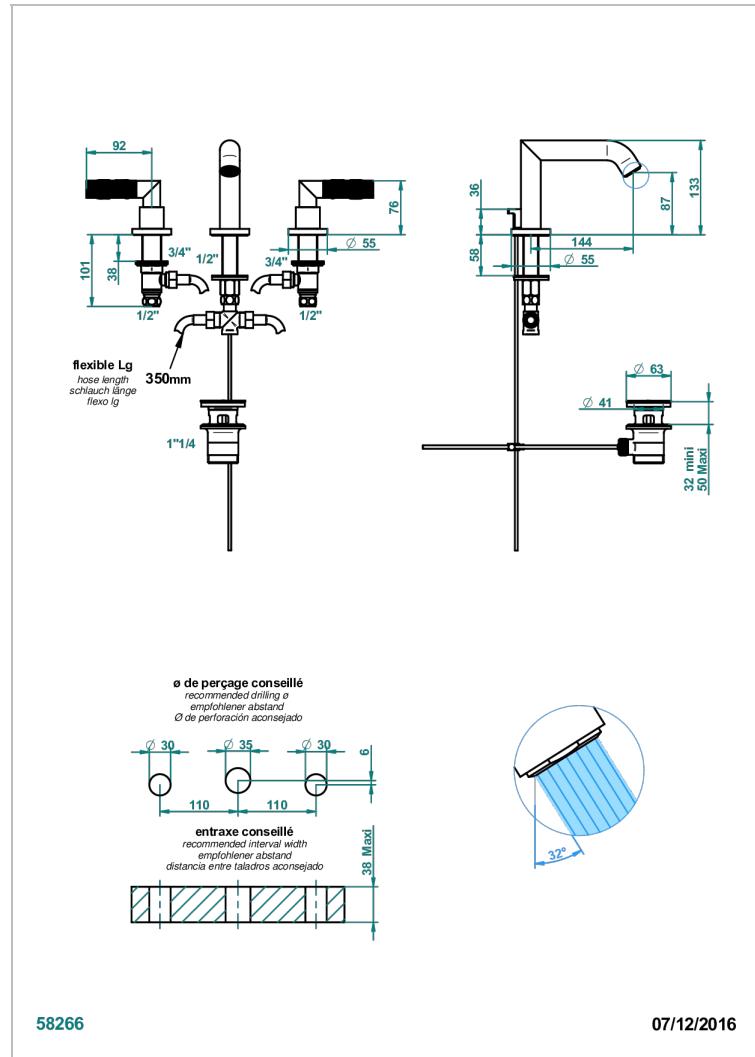

BAMBOU CRISTAL CLAIR

A35-151/W

Mélangeur de lavabo 3 trous avec vidage - certifié WRAS

THG[®]
PARIS

CARACTÉRISTIQUES

- WRAS : 2109366

CERTIFICATIONS

SPÉCIFICATIONS TECHNIQUES

- Recommandé : 3 bars (max. 5 bars) - Advised : 43,5 psi (max. 72 psi)
- 15 l/min à 3 bars (4 gpm at 43.5 psi)

FINITIONS DISPONIBLES

Bronze clair - D01
Chromé - A02
Chromé / doré - G02
Chromé mat - C02
Doré brillant - F01
Doré mat - F07