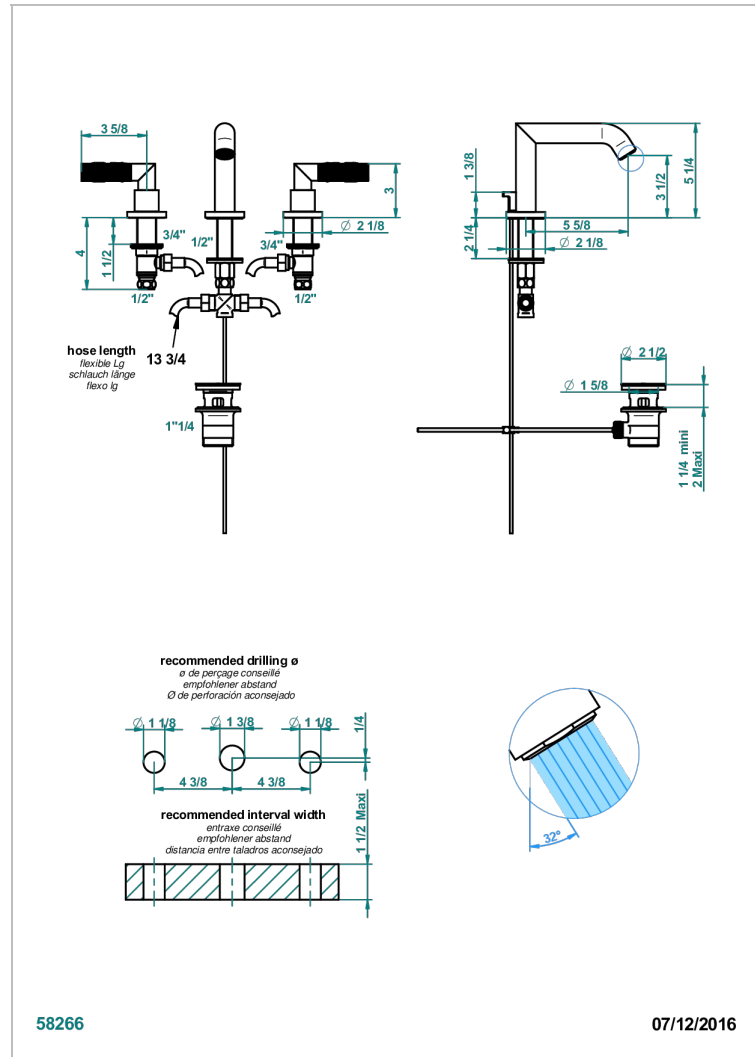

# BAMBOU CRISTAL CLAIR

A35-151/W

Mélangeur de lavabo 3 trous avec vidage - certifié WRAS

## CARACTÉRISTIQUES

- WRAS : 2109366

## SPECIFICATIONS TECHNIQUES

- Recommandé : 3 bars (max. 5 bars) - Advised : 43,5 psi (max. 72 psi)
- 15 l/min à 3 bars (4 gpm at 43.5 psi)