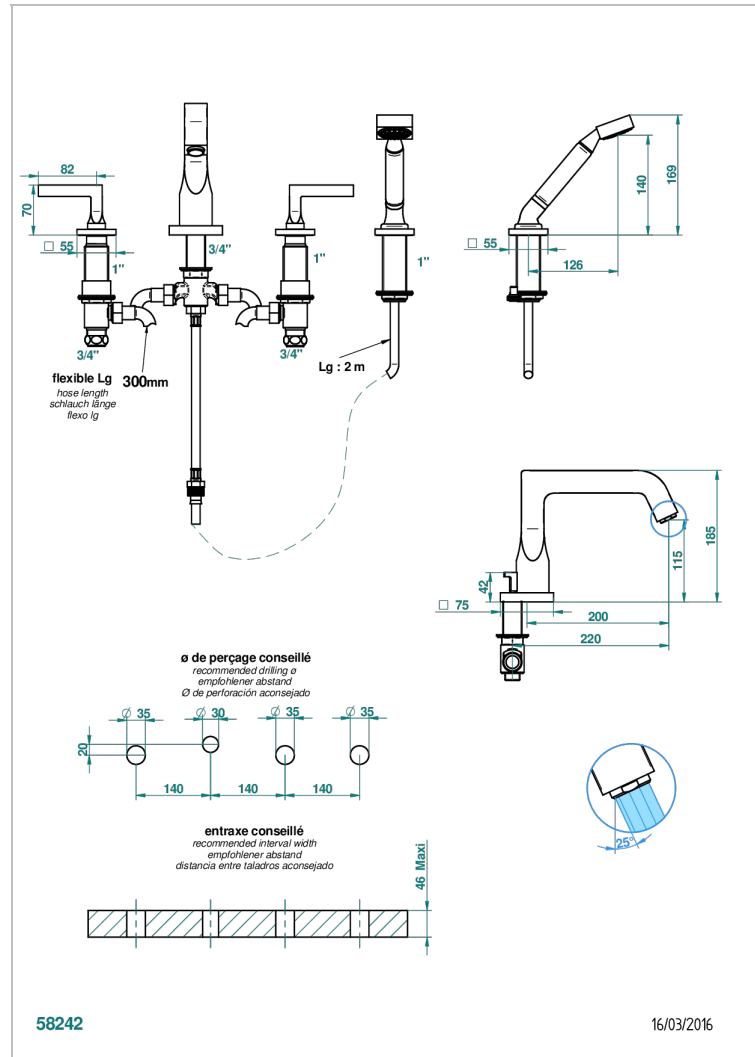

BELUGA A MANETTES

G1U-112BG/W

Mélangeur bain douche 4 trous sur gorge avec bec goliath à inversion - certifié WRAS

CARACTÉRISTIQUES

- WRAS : 2111303

CERTIFICATIONS

FINITIONS DISPONIBLES

Bronze clair - D01
Chromé - A02
Chromé / doré - G02
Chromé mat - C02
Doré brillant - F01
Doré mat - F07

Nickel brillant - B01
Nickel mat - C01
Noir mat céramique - D30
Or pâle - F30
Or pâle mat - F31
Pvd blush - H62

Pvd blush mat - H60
Pvd couleur bronze brown - F33
Pvd couleur bronze brown - mat - F34
Pvd couleur doré - H52
Pvd couleur doré mat - H53
Pvd couleur laiton - H49

Pvd couleur laiton mat - H50
Pvd couleur nickel - H55
Pvd couleur nickel mat - H56
Pvd graphite - H64
Pvd graphite mat - H65
Pvd umber - H66

Pvd umber mat - H67
Vieux cuivre rouge mat - H07
Vieux nickel - H28