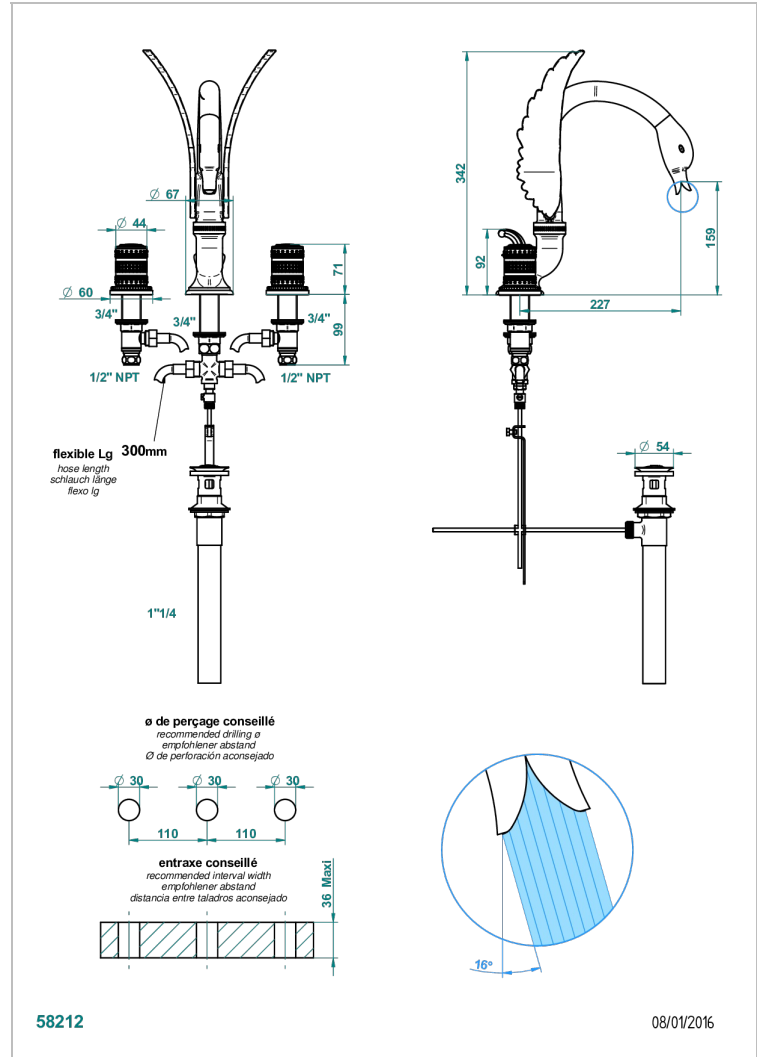

MONTE CARLO PORCELAINE OR BLANC

U8C-152/US

THG
PARIS

Mélangeur de lavabo 3 trous avec vidage, bec haut, standard américain

CARACTÉRISTIQUES

- Bec haut
- Laiton sans plomb
- Têtes à disques céramique 1/2" 1/4 tour
- Aérateur-mousseur
- Vidage et raccordements aux standards US

FINITIONS DISPONIBLES

Bronze clair - D01
Chromé - A02
Chromé / doré - G02
Chromé mat - C02
Doré brillant - F01
Doré mat - F07

Nickel brillant - B01
Nickel mat - C01
Noir mat céramique - D30
Or pâle - F30
Or pâle mat - F31
Vieux cuivre rouge mat - H07

Vieux nickel - H28