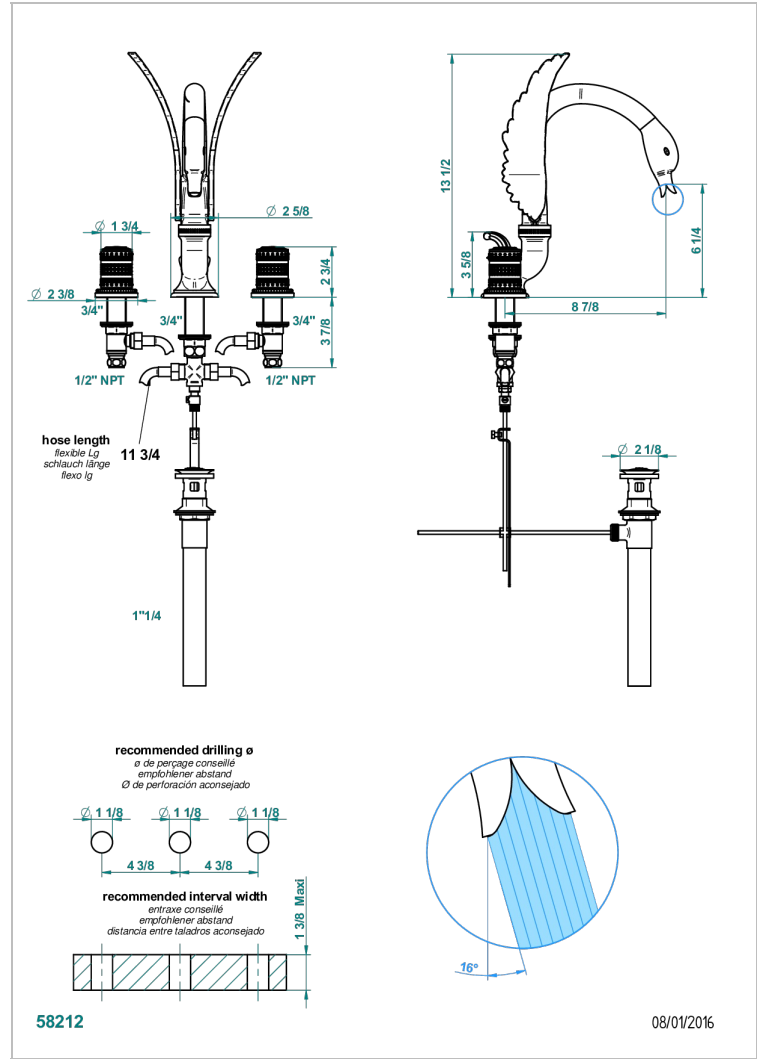

# MONTE CARLO PORCELAINE OR BLANC

U8C-152/US

THG<sup>®</sup>  
PARIS

Mélangeur de lavabo 3 trous avec vidage, bec haut, standard américain

## CARACTÉRISTIQUES

- Bec haut
- Laiton sans plomb
- Têtes à disques céramique 1/2" 1/4 tour
- Aérateur-mousseur
- Vidage et raccords aux standards US

Vieux nickel - H28