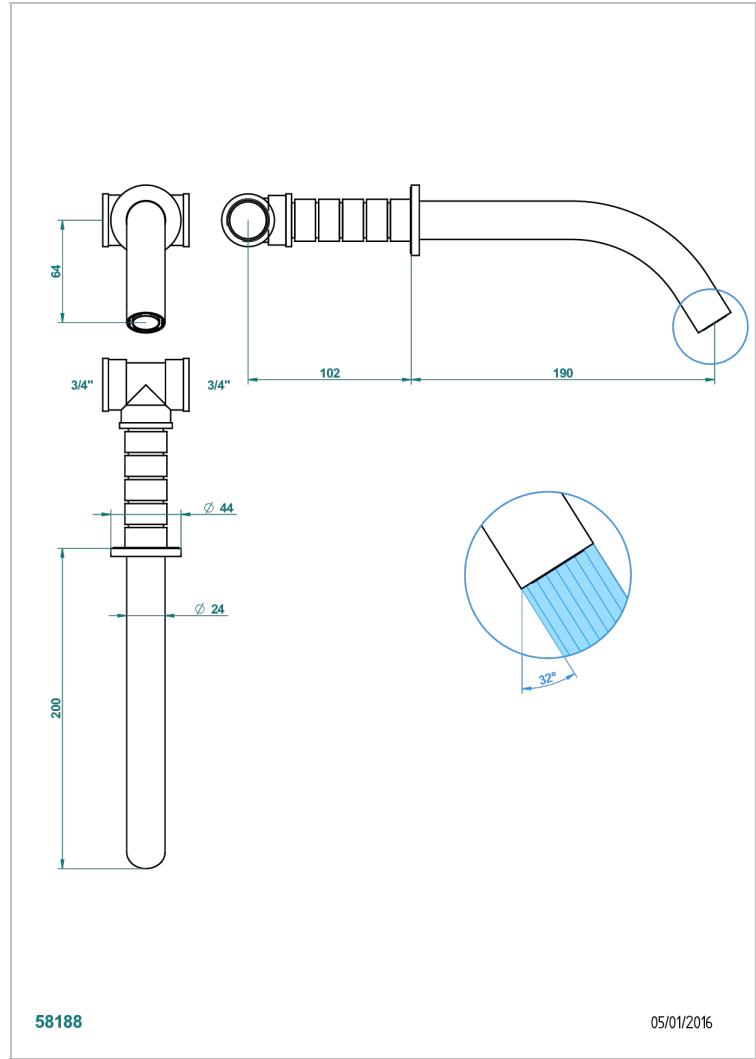

# NANO CON MANETAS

G5B-22G

Caño de bañera mural goliath 3/4"

THG<sup>®</sup>  
PARIS

## CARACTERÍSTICAS

- Nano con manetas
- Caño de bañera mural goliath 3/4"

## ACABADOS DISPONIBLES

Cerámica negra mate - D30  
Cromo - A02  
Cromo / dorado - G02  
Cromo mate - C02  
Dorado - F01  
Dorado mate - F07

Dorado pálido - F30  
Dorado pálido mate (sin barniz) - F31  
Níquel - B01  
Níquel mate - C01  
Níquel viejo - H28