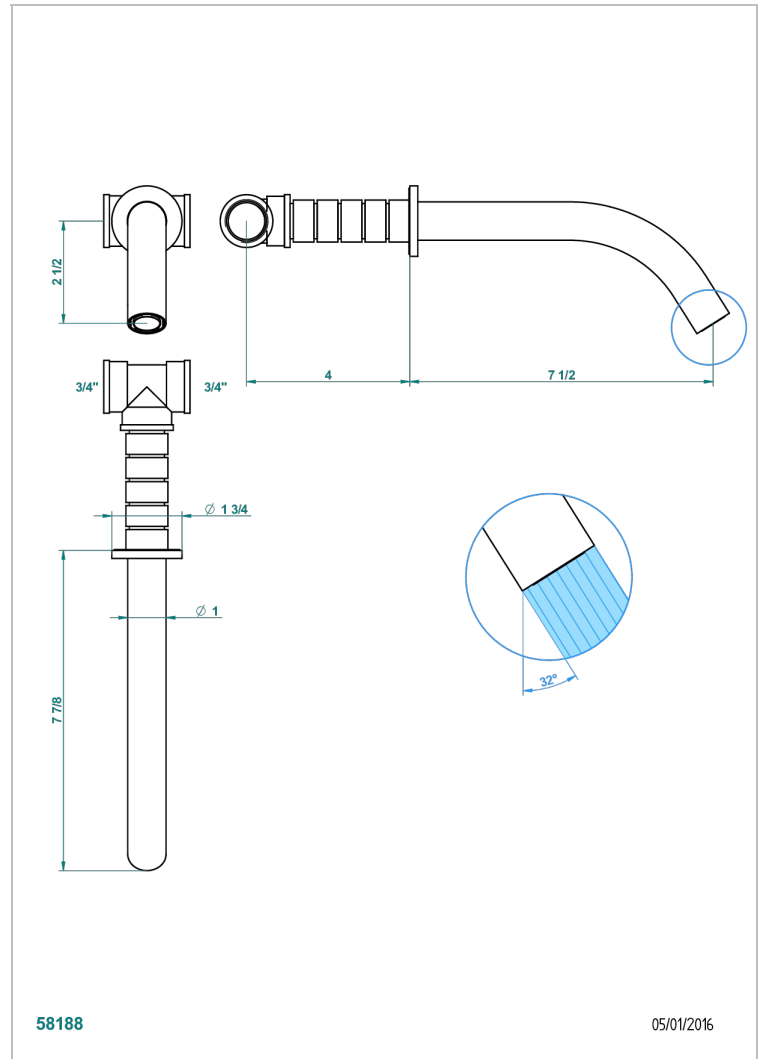

NANO CON MANETAS

G5B-22G

Caño de bañera mural goliath 3/4"

THG[®]
PARIS

CARACTERÍSTICAS

- Nano con manetas
- Caño de bañera mural goliath 3/4"

ACABADOS DISPONIBLES

Cerámica negra mate - D30
Cromo - A02
Cromo / dorado - G02
Cromo mate - C02
Dorado - F01
Dorado mate - F07