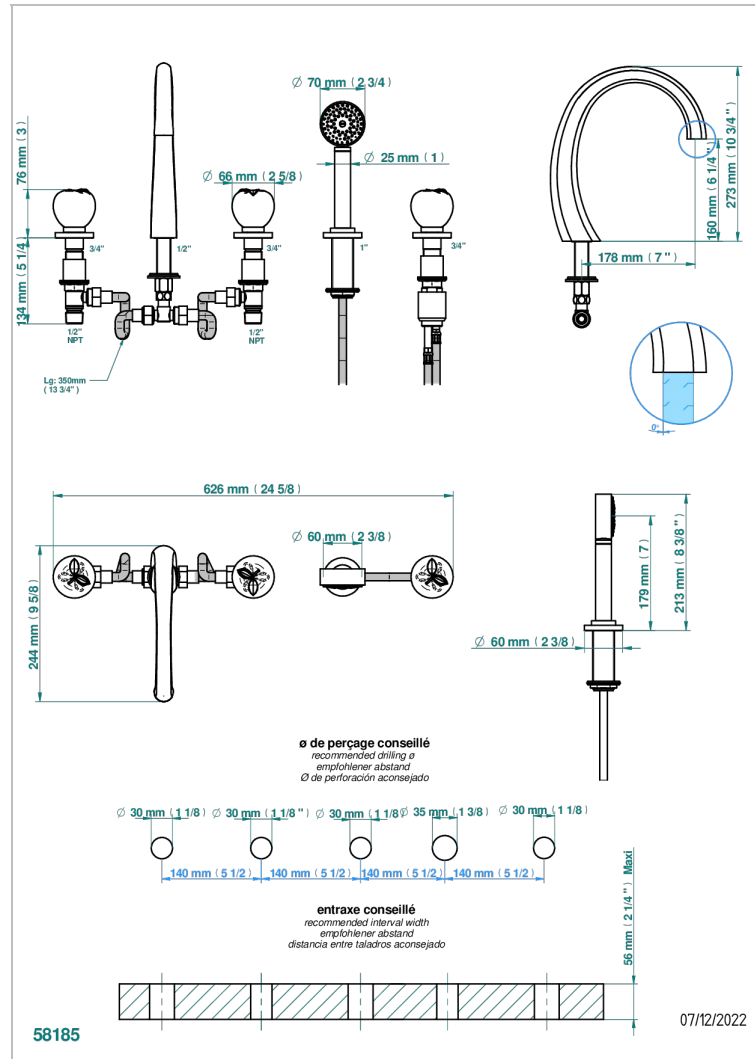

POMME CRISTAL LUSTRE OR

A46-1132SGUS

THG[®]
PARIS

Bain douche 5 trous avec bec super goliath, 2 côtés sur gorge 3/4", et douchette sur gorge alimentée par mitigeur à cartouche progressive, standard américain

CARACTÉRISTIQUES

- Pomme Cristal lustré or
- Bain douche 5 trous avec bec super goliath, 2 côtés sur gorge 3/4", et douchette sur gorge alimentée par mitigeur à cartouche progressive, standard américain