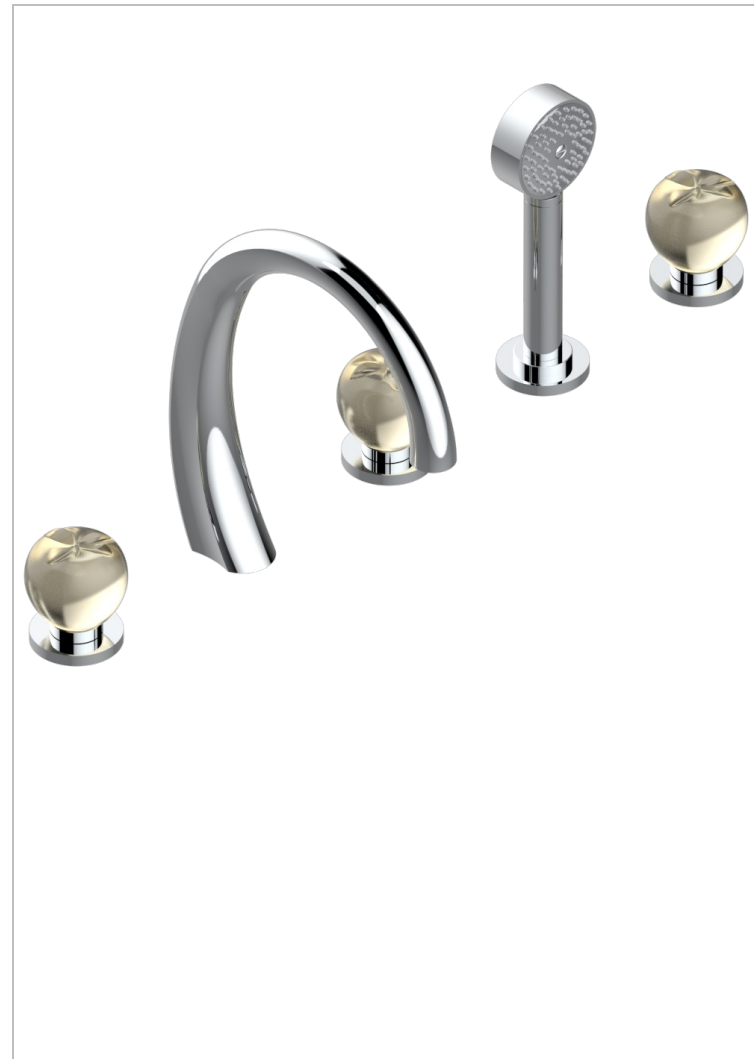

POMME CRISTAL LUSTRE OR

A46-1132SGUS

THG[®]
PARIS

Bain douche 5 trous avec bec super goliath, 2 côtés sur gorge 3/4", et douchette sur gorge alimentée par mitigeur à cartouche progressive, standard américain

CARACTÉRISTIQUES

- Pomme Cristal lustré or
- Bain douche 5 trous avec bec super goliath, 2 côtés sur gorge 3/4", et douchette sur gorge alimentée par mitigeur à cartouche progressive, standard américain

FINITIONS DISPONIBLES

Bronze clair - D01
Chromé - A02
Chromé / doré - G02
Chromé mat - C02
Doré brillant - F01
Doré mat - F07

Nickel brillant - B01
Nickel mat - C01
Noir mat céramique - D30
Or pâle - F30
Or pâle mat - F31
Pvd blush - H62