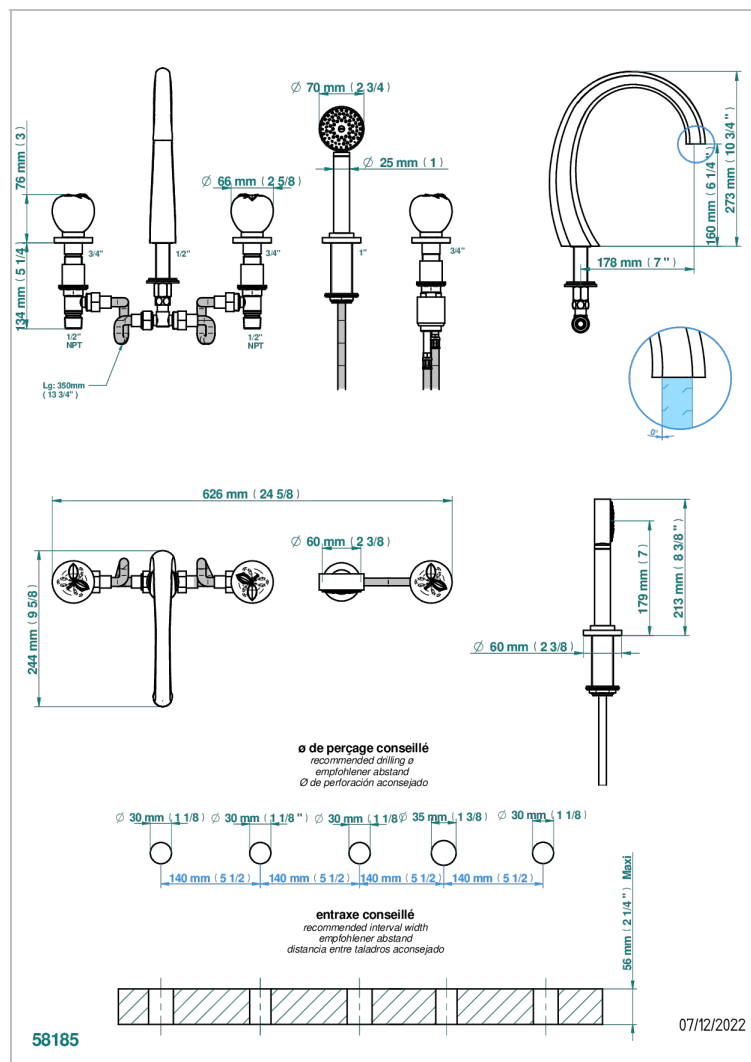

POMME CRISTAL LUSTROSO DORADO

A46-1132SGUS

Bain douche 5 trous avec bec super goliath, 2 côtés sur gorge 3/4", et douchette sur gorge alimentée par mitigeur à cartouche progressive, standard américain

CARACTERÍSTICAS

- Pomme cristal lustroso dorado
- Bain douche 5 trous avec bec super goliath, 2 côtés sur gorge 3/4", et douchette sur gorge alimentée par mitigeur à cartouche progressive, standard américain

ACABADOS DISPONIBLES