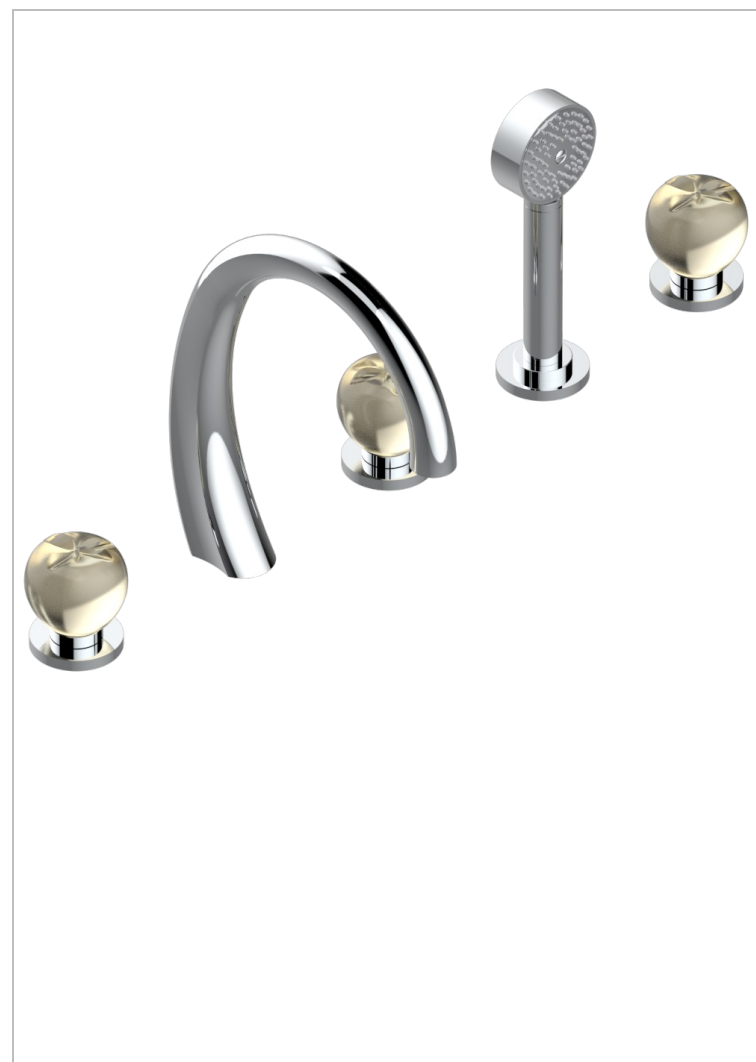

POMME CRISTAL LUSTROSO DORADO

A46-1132SGUS

Bain douche 5 trous avec bec super goliath, 2 côtés sur gorge 3/4", et douchette sur gorge alimentée par mitigeur à cartouche progressive, standard américain

CARACTERÍSTICAS

- Pomme cristal lustroso dorado
- Bain douche 5 trous avec bec super goliath, 2 côtés sur gorge 3/4", et douchette sur gorge alimentée par mitigeur à cartouche progressive, standard américain

ACABADOS DISPONIBLES

Bronce claro - D01
Cerámica negra mate - D30
Cobre viejo mate - H07
Cromo - A02
Cromo / dorado - G02
Cromo mate - C02

Dorado - F01
Dorado mate - F07
Dorado pálido - F30
Dorado pálido mate (sin barniz) - F31
Níquel - B01
Níquel mate - C01

Níquel viejo - H28
Pvd blush - H62
Pvd blush mate - H60
Pvd color latón - H49
Pvd color latón mate - H50
Pvd color níquel - H55

Pvd color níquel mate - H56
Pvd color oro - H52
Pvd color oro mate - H53
Pvd grafito - H64
Pvd grafito mate - H65
Pvd marrón bronce - F33