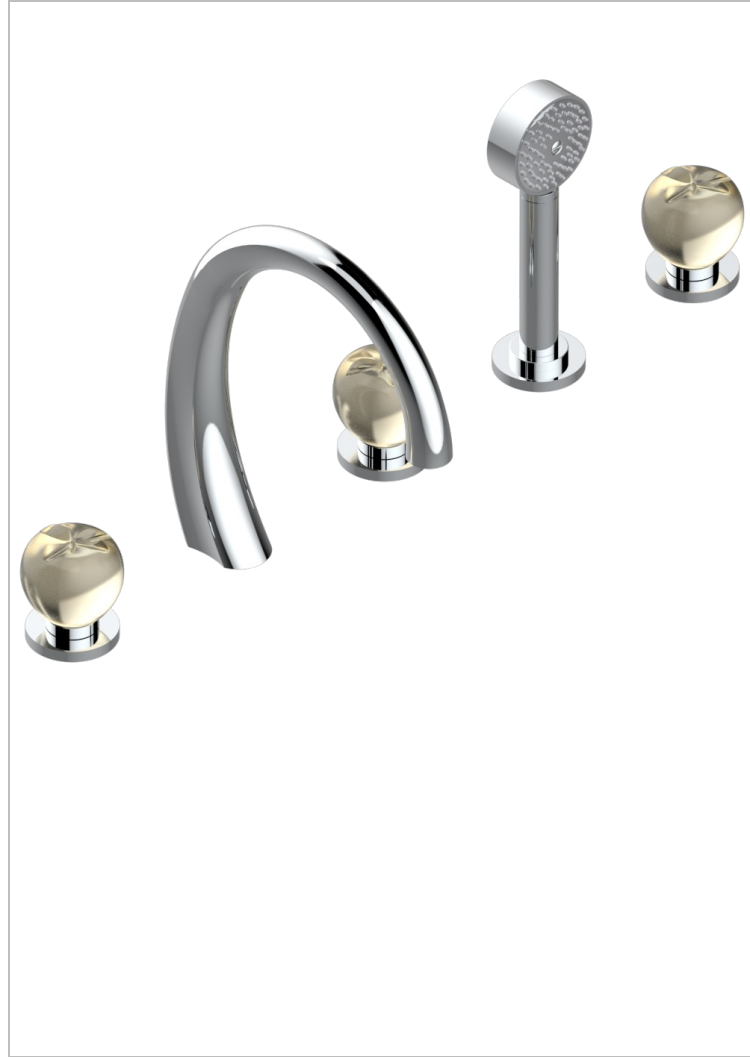

POMME CRISTAL LUSTRE OR

A46-1132SG

THG[®]
PARIS

Bain douche 5 trous avec bec super goliath, 2 côtés sur gorge 3/4", et douchette sur gorge alimentée par mitigeur à cartouche progressive

CARACTÉRISTIQUES

- Têtes à disques céramique 1/2" 1/4 tour
- Aérateur-mousseur
- Inverseur automatique
- Flexible métallique 2 m double agrafage avec système de changement par le dessus
- Douchette en laiton avec tapis Easyclean, réducteur de débit et clapet anti-retour
- Bec alimenté par 2 vannes d'arrêt permettant un débit élevé
- Douchette alimentée par un mitigeur progressif pour plus de confort
- Bec grand modèle

FINITIONS DISPONIBLES

Bronze clair - D01
Chromé - A02
Chromé / doré - G02
Chromé mat - C02
Doré brillant - F01
Doré mat - F07

Nickel brillant - B01
Nickel mat - C01
Noir mat céramique - D30
Or pâle - F30
Or pâle mat - F31
Pvd blush - H62