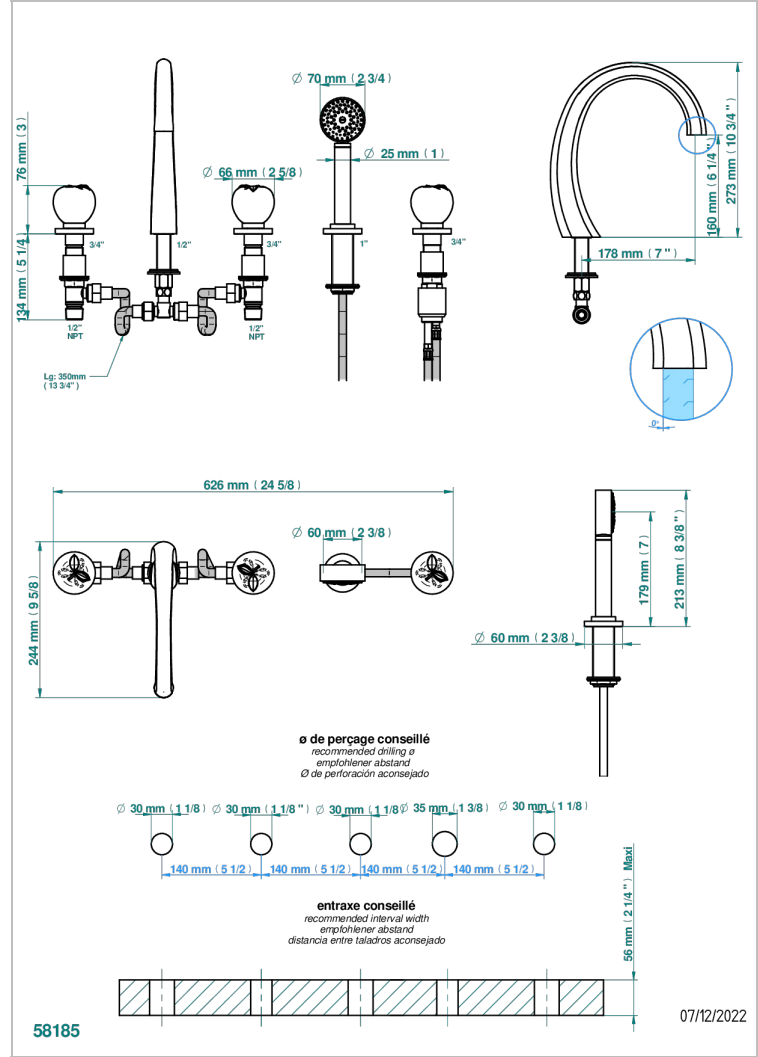

POMME CRISTAL LUSTRE OR

A46-1132SG

THG[®]
PARIS

Bain douche 5 trous avec bec super goliath, 2 côtés sur gorge 3/4", et douchette sur gorge alimentée par mitigeur à cartouche progressive

CARACTÉRISTIQUES

- Têtes à disques céramique 1/2" 1/4 tour
- Aérateur-mousseur
- Inverseur automatique
- Flexible métallique 2 m double agrafage avec système de changement par le dessus
- Douchette en laiton avec tapis Easyclean, réducteur de débit et clapet anti-retour
- Bec alimenté par 2 vannes d'arrêt permettant un débit élevé
- Douchette alimentée par un mitigeur progressif pour plus de confort
- Bec grand modèle

FINITIONS DISPONIBLES

Bronze clair - D01
Chromé - A02
Chromé / doré - G02
Chromé mat - C02
Doré brillant - F01
Doré mat - F07

Nickel brillant - B01
Nickel mat - C01
Noir mat céramique - D30
Or pâle - F30
Or pâle mat - F31
Pvd blush - H62