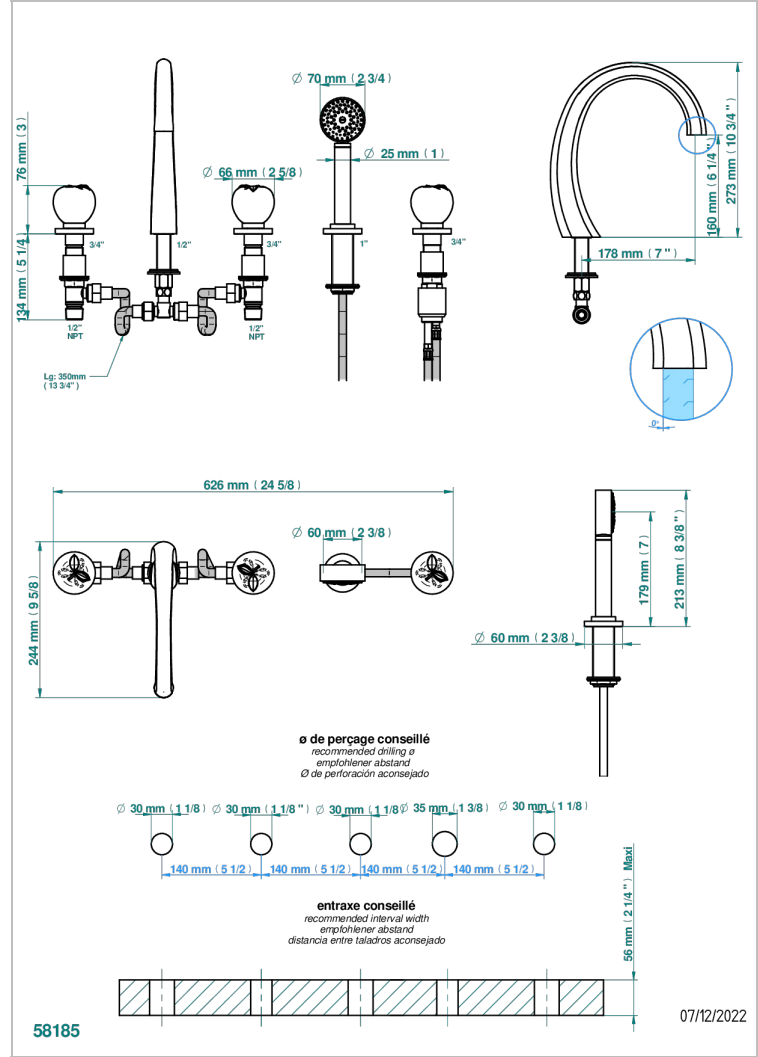

# POMME CRISTAL LUSTRE OR

A46-1132SG

THG<sup>®</sup>  
PARIS

Bain douche 5 trous avec bec super goliath, 2 côtés sur gorge 3/4", et douchette sur gorge alimentée par mitigeur à cartouche progressive

## CARACTÉRISTIQUES

- Têtes à disques céramique 1/2" 1/4 tour
- Aérateur-mousseur
- Inverseur automatique
- Flexible métallique 2 m double agrafage avec système de changement par le dessus
- Douchette en laiton avec tapis Easyclean, réducteur de débit et clapet anti-retour
- Bec alimenté par 2 vannes d'arrêt permettant un débit élevé
- Douchette alimentée par un mitigeur progressif pour plus de confort
- Bec grand modèle