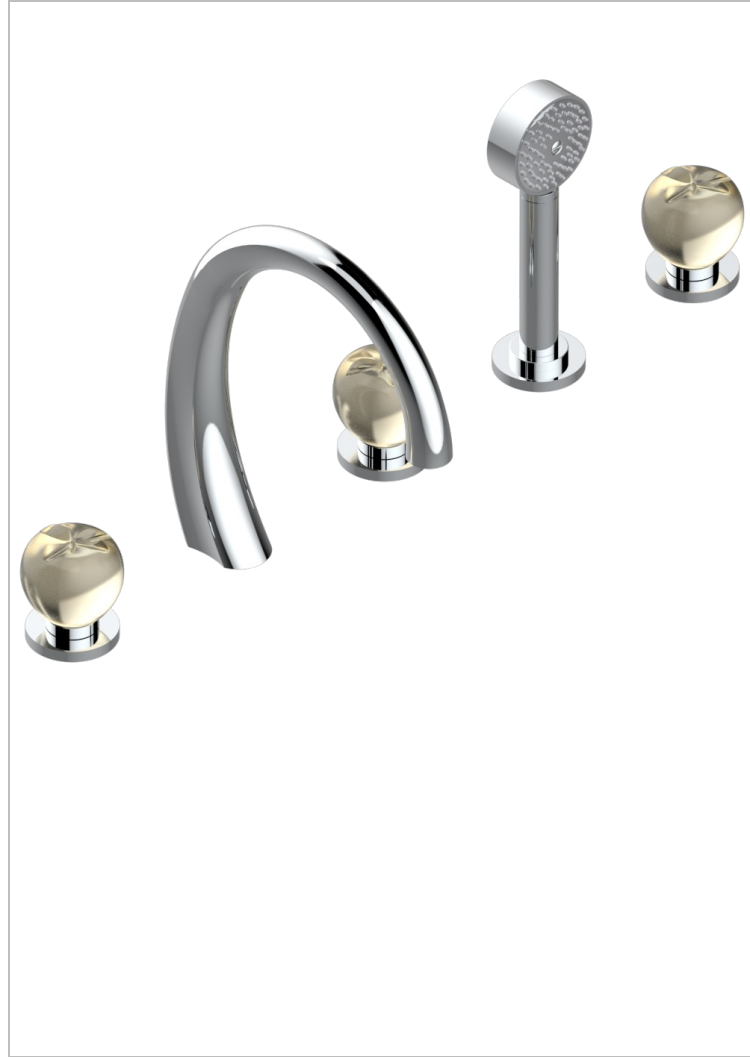

# POMME CRISTAL LUSTRE OR

A46-1132SG

THG<sup>®</sup>  
PARIS

Bain douche 5 trous avec bec super goliath, 2 côtés sur gorge 3/4", et douchette sur gorge alimentée par mitigeur à cartouche progressive

## CARACTÉRISTIQUES

- Têtes à disques céramique 1/2" 1/4 tour
- Aérateur-mousseur
- Inverseur automatique
- Flexible métallique 2 m double agrafage avec système de changement par le dessus
- Douchette en laiton avec tapis Easyclean, réducteur de débit et clapet anti-retour
- Bec alimenté par 2 vannes d'arrêt permettant un débit élevé
- Douchette alimentée par un mitigeur progressif pour plus de confort
- Bec grand modèle

## FINITIONS DISPONIBLES

Bronze clair - D01  
Chromé - A02  
Chromé / doré - G02  
Chromé mat - C02  
Doré brillant - F01  
Doré mat - F07

Nickel brillant - B01  
Nickel mat - C01  
Noir mat céramique - D30  
Or pâle - F30  
Or pâle mat - F31  
Pvd blush - H62