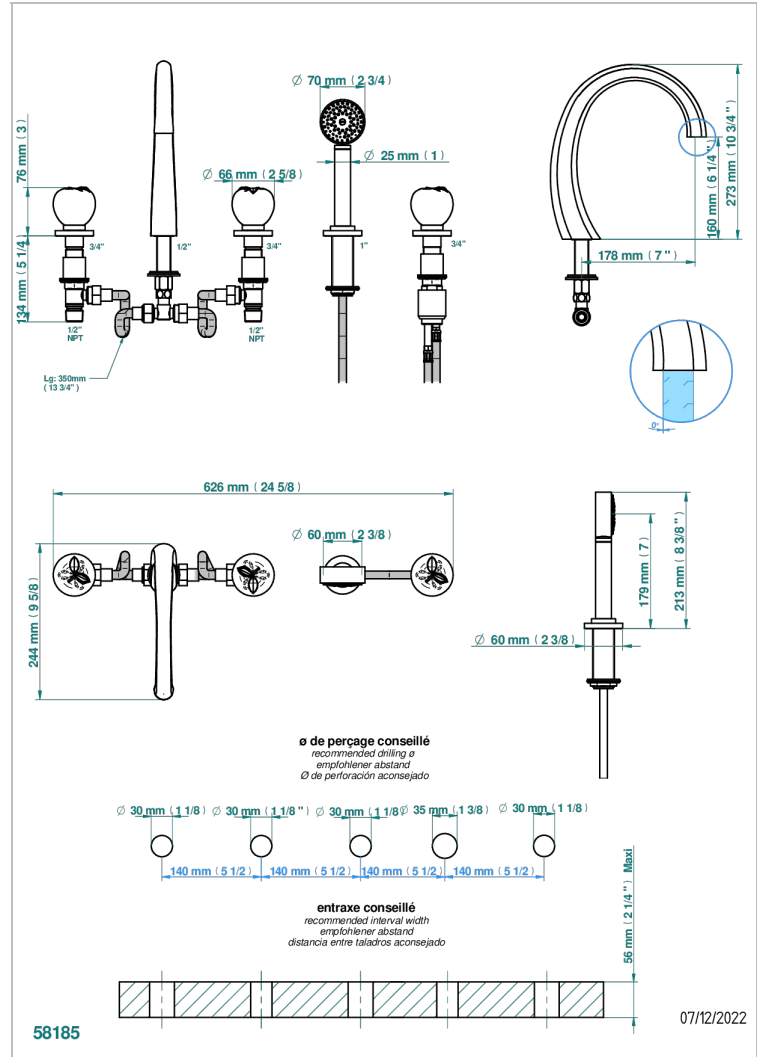

POMME CRISTAL LUSTROSO DORADO

A46-1132SG

Bateria baño/ducha para encimera con caño super goliath, 2 llaves de paso de 3/4", y una teleducha con un monomando de peluqueria con cartucho progresivo

CARACTERÍSTICAS

- Pomme cristal lustroso dorado
- Bateria baño/ducha para encimera con caño super goliath, 2 llaves de paso de 3/4", y una teleducha con un monomando de peluqueria con cartucho progresivo

ACABADOS DISPONIBLES