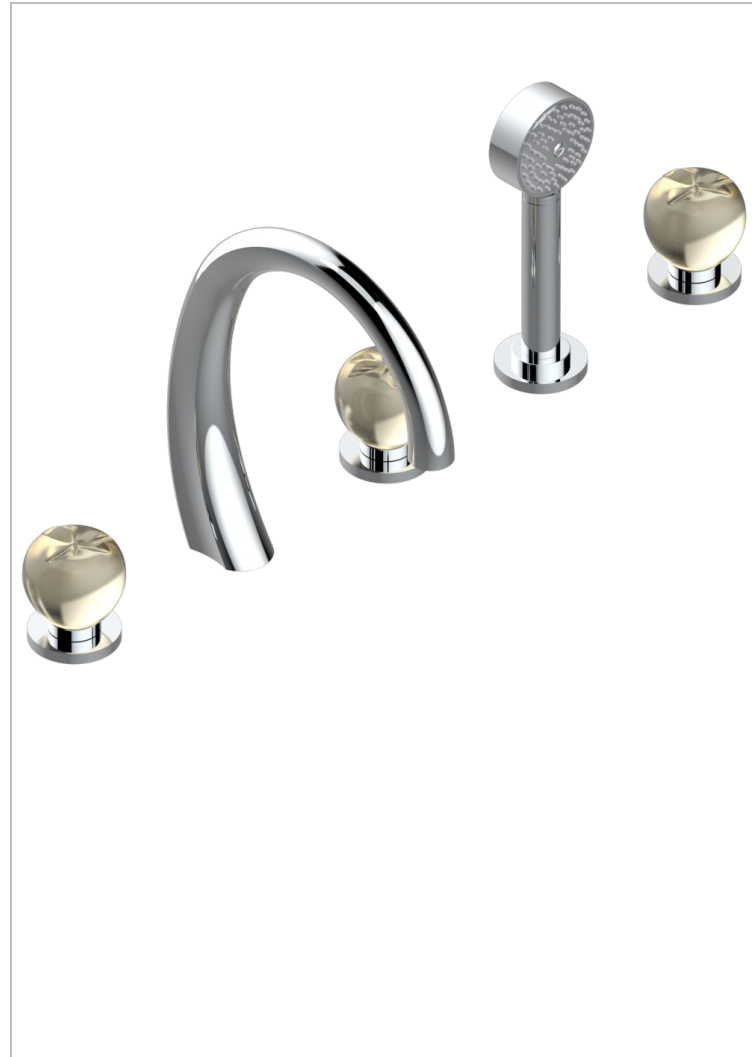

POMME CRISTAL LUSTROSO DORADO

A46-1132SG

Bateria baño/ducha para encimera con caño super goliath, 2 llaves de paso de 3/4", y una teleducha con un monomando de peluqueria con cartucho progresivo

CARACTERÍSTICAS

- Pomme cristal lustroso dorado
- Bateria baño/ducha para encimera con caño super goliath, 2 llaves de paso de 3/4", y una teleducha con un monomando de peluqueria con cartucho progresivo

ACABADOS DISPONIBLES

Bronce claro - D01
Cerámica negra mate - D30
Cobre viejo mate - H07
Cromo - A02
Cromo / dorado - G02
Cromo mate - C02

Dorado - F01
Dorado mate - F07
Dorado pálido - F30
Dorado pálido mate (sin barniz) - F31
Níquel - B01
Níquel mate - C01

Níquel viejo - H28
Pvd blush - H62
Pvd blush mate - H60
Pvd color latón - H49
Pvd color latón mate - H50
Pvd color níquel - H55

Pvd color níquel mate - H56
Pvd color oro - H52
Pvd color oro mate - H53
Pvd grafito - H64
Pvd grafito mate - H65
Pvd marrón bronce - F33