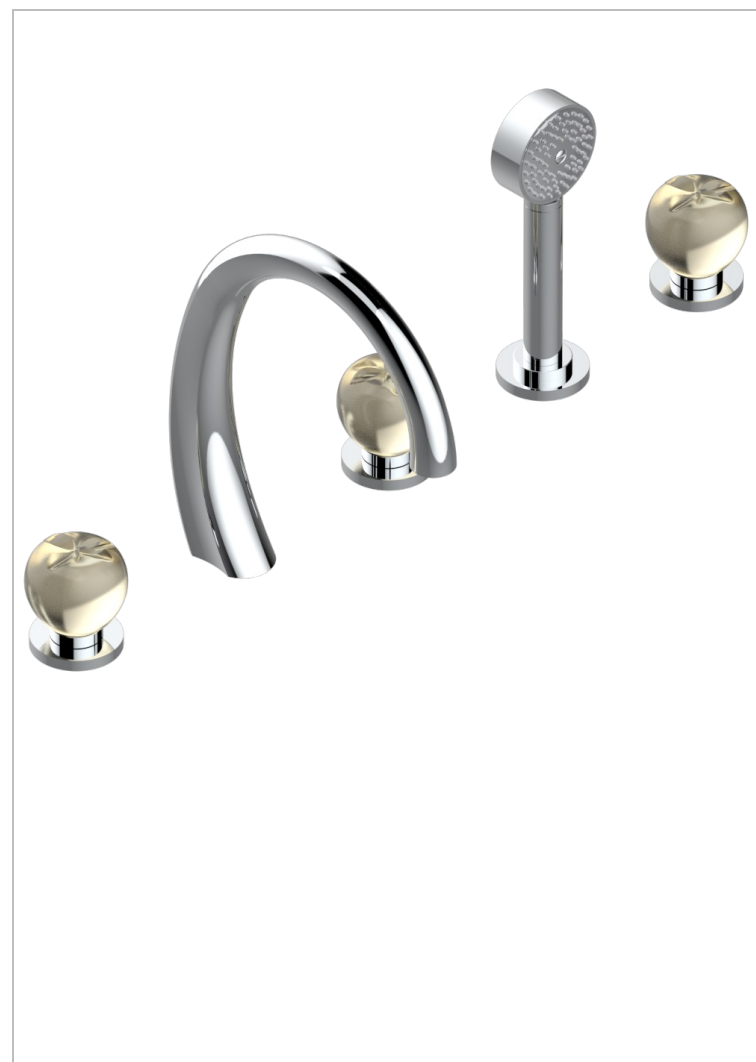

# POMME CRISTAL LUSTROSO DORADO

A46-1132SG

Bateria baño/ducha para encimera con caño super goliath, 2 llaves de paso de 3/4", y una teleducha con un monomando de peluqueria con cartucho progresivo

## CARACTERÍSTICAS

- Pomme cristal lustroso dorado
- Bateria baño/ducha para encimera con caño super goliath, 2 llaves de paso de 3/4", y una teleducha con un monomando de peluqueria con cartucho progresivo

## ACABADOS DISPONIBLES

Bronce claro - D01  
Cerámica negra mate - D30  
Cobre viejo mate - H07  
Cromo - A02  
Cromo / dorado - G02  
Cromo mate - C02

Dorado - F01  
Dorado mate - F07  
Dorado pálido - F30  
Dorado pálido mate (sin barniz) - F31  
Níquel - B01  
Níquel mate - C01

Níquel viejo - H28  
Pvd blush - H62  
Pvd blush mate - H60  
Pvd color latón - H49  
Pvd color latón mate - H50  
Pvd color níquel - H55

Pvd color níquel mate - H56  
Pvd color oro - H52  
Pvd color oro mate - H53  
Pvd grafito - H64  
Pvd grafito mate - H65  
Pvd marrón bronce - F33