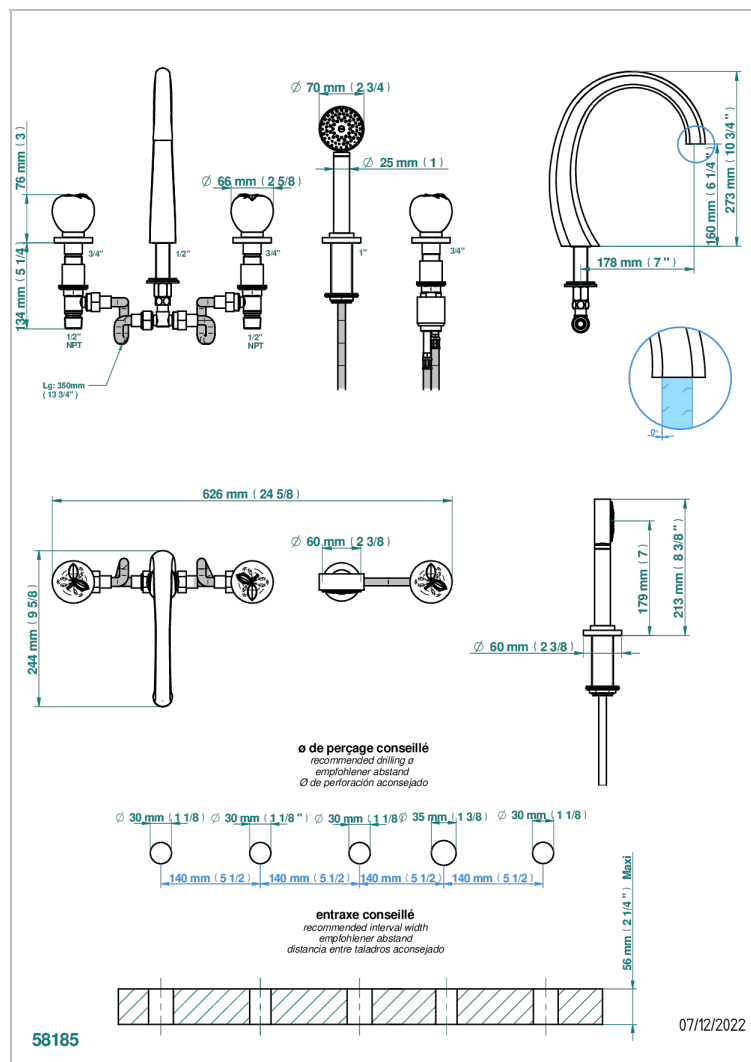

# POMME CRISTAL LUSTROSO DORADO

A46-1132SG

Bateria baño/ducha para encimera con caño super goliath, 2 llaves de paso de 3/4", y una teleducha con un monomando de peluqueria con cartucho progresivo

## CARACTERÍSTICAS

- Pomme cristal lustroso dorado
- Bateria baño/ducha para encimera con caño super goliath, 2 llaves de paso de 3/4", y una teleducha con un monomando de peluqueria con cartucho progresivo