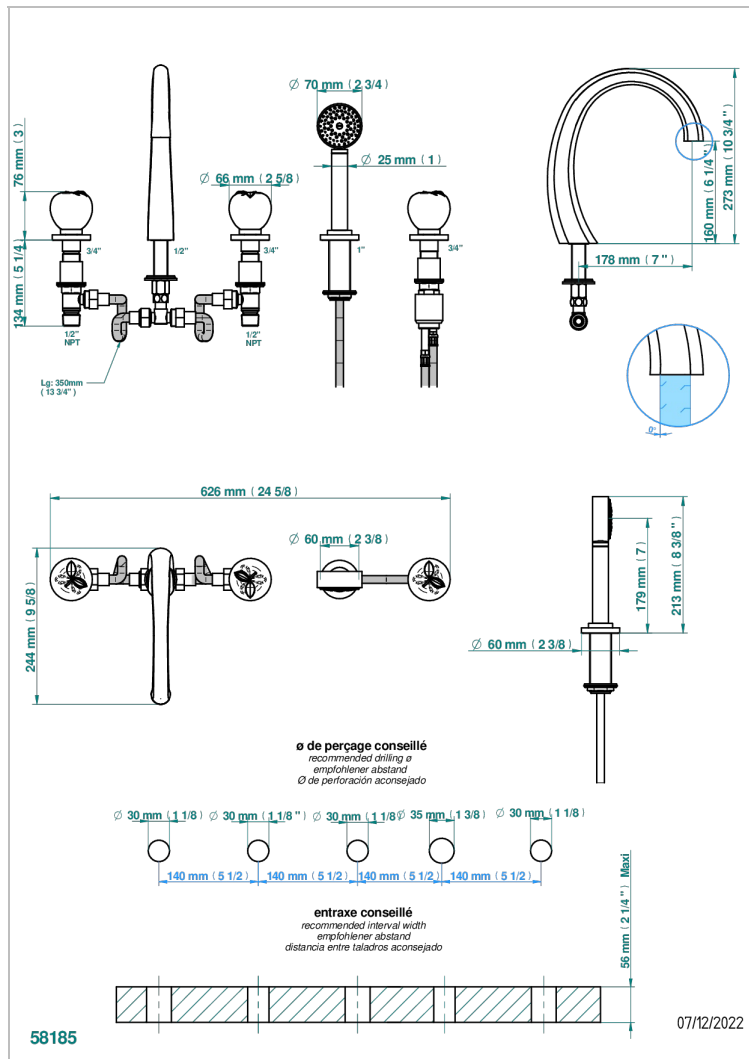

POMME GOLD LUSTER CRYSTAL

A46-1132SG

台式五孔超大喷嘴浴缸淋浴龙头，两边3/4"水阀，台式温控花洒

特色

- Pomme Gold luster crystal
- 台式五孔超大喷嘴浴缸淋浴龙头，两边3/4"水阀，台式温控花洒

可选饰面

Black ceram - D30
Blush PVD - H62
Graphite PVD - H64
Matt Umber PVD - H67
Matt blush PVD - H60
Matt graphite PVD - H65

PVD哑光棕铜 - F34
PVD哑光金 - H53
PVD哑光铜 - H50
PVD哑光镍 - H56
PVD抛光铜 - H49
PVD棕铜 - F33

PVD金色 - H52
PVD镍 - H55
Umber PVD - H66
哑光复古铜 - H07
哑光浅金 - F31
哑光金 - F07

哑光铬 - C02
哑光镍 - C01
复古镍 - H28
抛光金 (24K金) - F01
抛光铬 - A02
抛光铬/抛光金 - G02

抛光镍 - B01
浅金 - F30
漆面铜 - D01