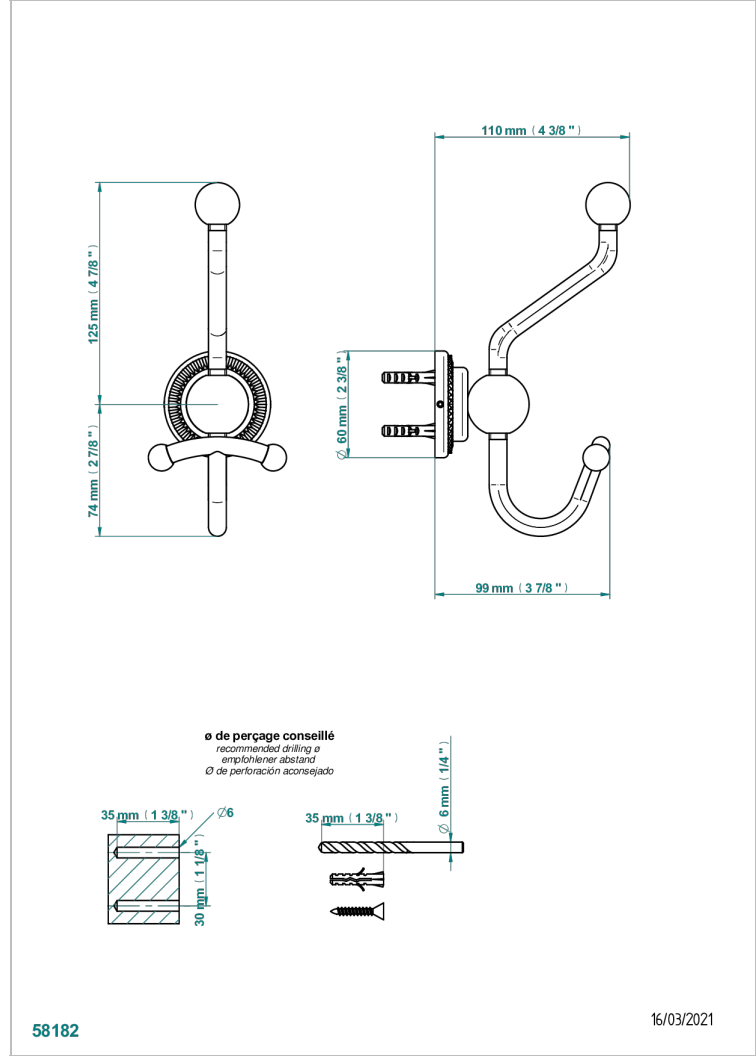

# DIPLOMATE ROYALE

U4D-510A

Percha doble para albornoz

THG<sup>®</sup>  
PARIS

## CARACTERÍSTICAS

- Diplomate Royale
- Percha doble para albornoz

Níquel viejo - H28  
Pvd blush - H62  
Pvd blush mate - H60  
Pvd color latón - H49  
Pvd color latón mate - H50  
Pvd color níquel - H55

Pvd color níquel mate - H56  
Pvd color oro - H52  
Pvd color oro mate - H53  
Pvd grafito - H64  
Pvd grafito mate - H65  
Pvd marrón bronce - F33