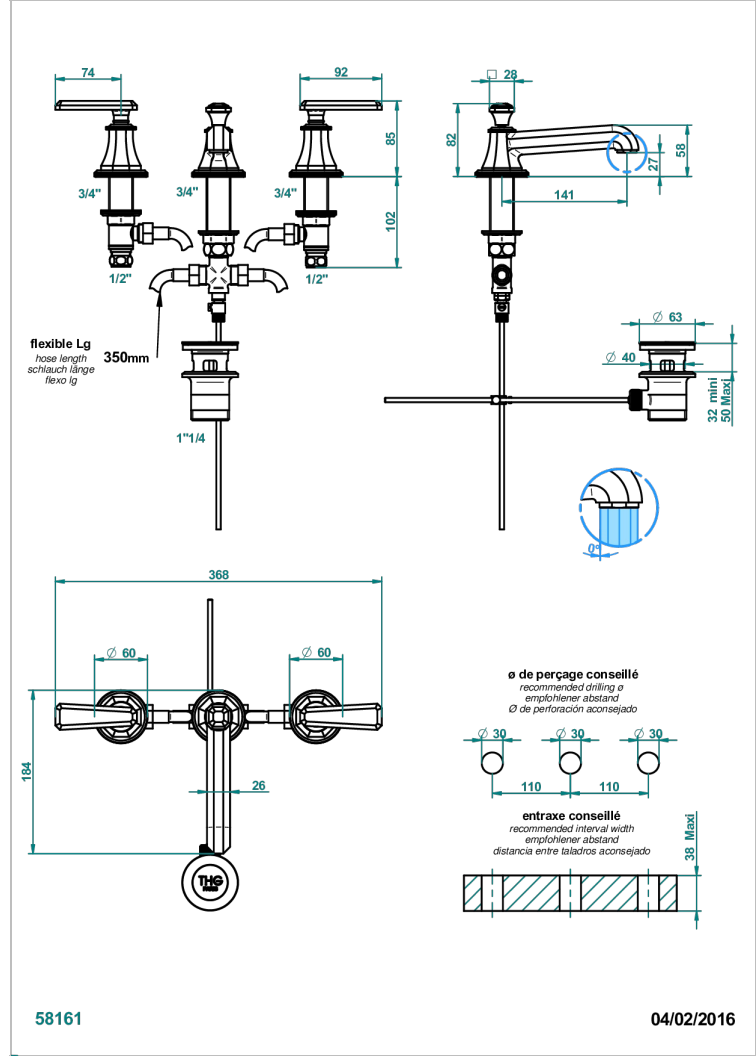

TRADITION A MANETTES

A58-151/W

Mélangeur de lavabo 3 trous avec vidage - certifié WRAS

THG[®]
PARIS

CARACTÉRISTIQUES

- WRAS : 2109367

CERTIFICATIONS

SPÉCIFICATIONS TECHNIQUES

- Recommandé : 3 bars (max. 5 bars) - Advised : 43,5 psi (max. 72 psi)
- 8,3 l/min à 3 bars (2.2 gpm at 43.5 psi)

FINITIONS DISPONIBLES

Bronze clair - D01
Chromé - A02
Chromé / doré - G02
Chromé mat - C02
Doré brillant - F01
Doré mat - F07