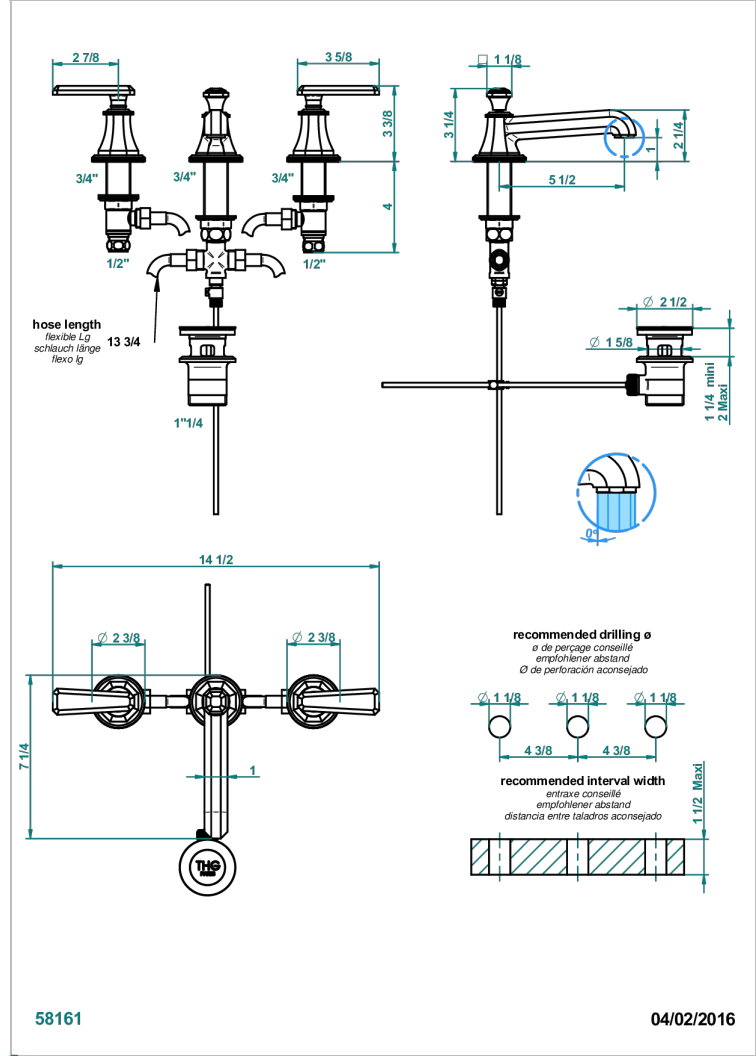

TRADITION A MANETTES

A58-151/W

Mélangeur de lavabo 3 trous avec vidage - certifié WRAS

THG[®]
PARIS

CARACTÉRISTIQUES

- WRAS : 2109367

CERTIFICATIONS

SPECIFICATIONS TECHNIQUES

- Recommandé : 3 bars (max. 5 bars) - Advised : 43,5 psi (max. 72 psi)
- 8,3 l/min à 3 bars (2.2 gpm at 43.5 psi)

FINITIONS DISPONIBLES

Bronze clair - D01
Chromé - A02
Chromé / doré - G02
Chromé mat - CO2
Doré brillant - F01
Doré mat - F07