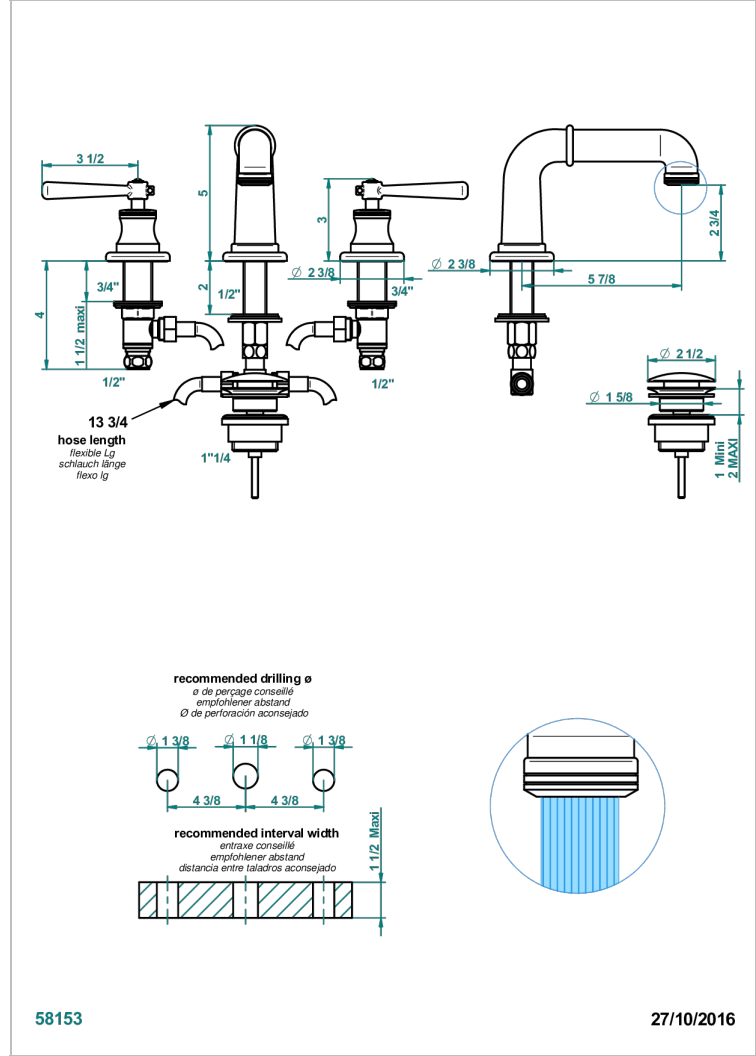

BEAUBOURG A MANETTES

G7B-151/W

Mélangeur de lavabo 3 trous avec vidage - certifié WRAS

THG[®]
PARIS

CARACTÉRISTIQUES

- WRAS : 2109366

CERTIFICATIONS

SPECIFICATIONS TECHNIQUES

- Recommandé : 3 bars (max. 5 bars) - Advised : 43,5 psi (max. 72 psi)
- 8,3 l/min à 3 bars (2.2 gpm at 43.5 psi)

FINITIONS DISPONIBLES

Bronze clair - D01
Chromé - A02
Chromé / doré - G02
Chromé mat - C02
Doré brillant - F01
Doré mat - F07