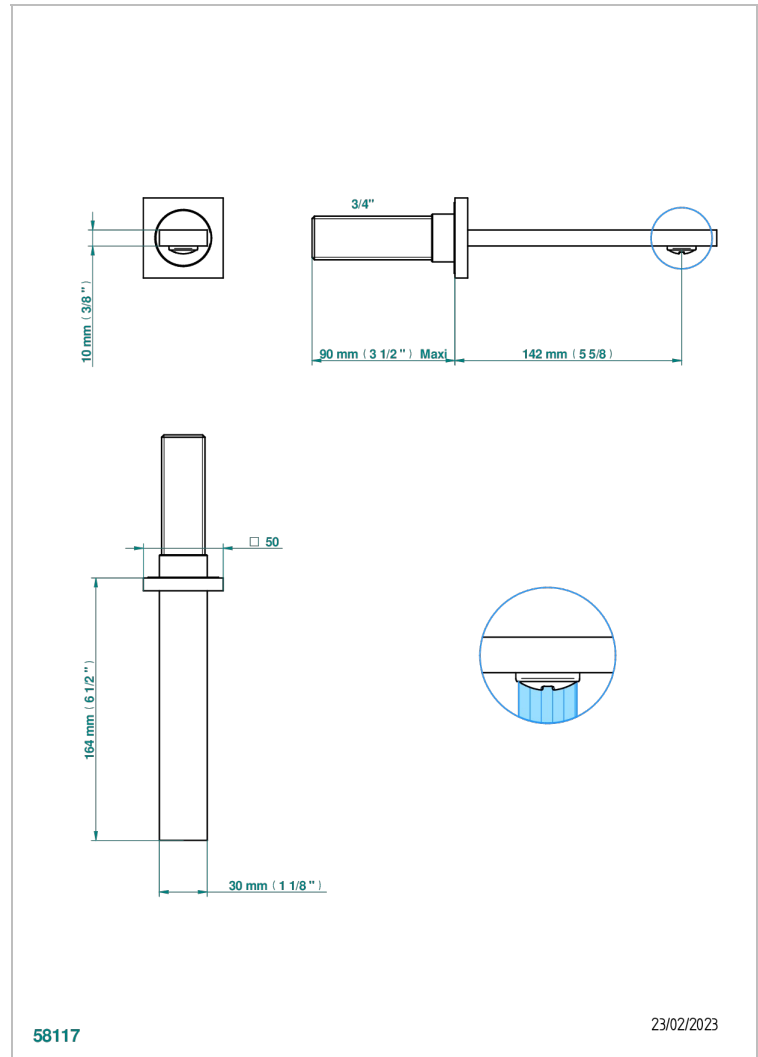

SOHO 2023

G7K-43GB

Bec de lavabo mural 3/4 sans té - bec goliath

THG[®]
PARIS

CARACTÉRISTIQUES

- Soho 2023
- Bec de lavabo mural 3/4 sans té - bec goliath

FINITIONS DISPONIBLES

Chromé - A02
Chromé mat - C02
Doré brillant - F01
Doré mat - F07
Nickel brillant - B01
Nickel mat - C01