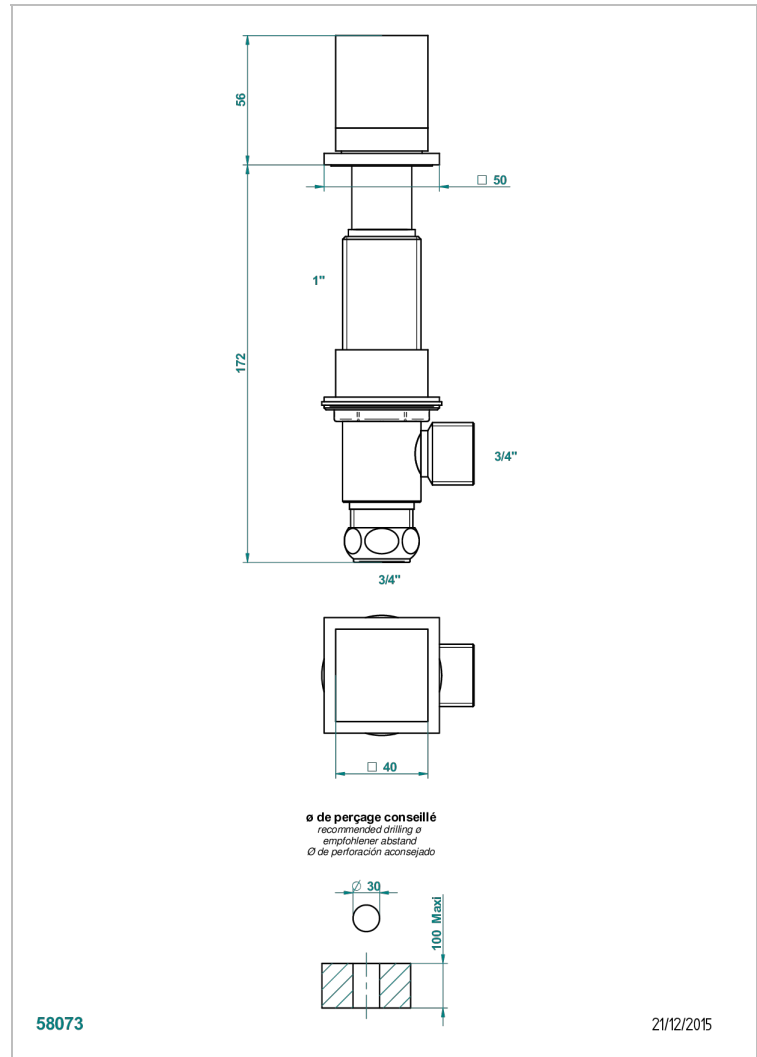

SOHO 2023

G7K-36

Côté sur gorge 3/4"

THG[®]
PARIS

CARACTÉRISTIQUES

- Soho 2023
- Côté sur gorge 3/4"

FINITIONS DISPONIBLES

Chromé - A02
Chromé mat - C02
Doré brillant - F01
Doré mat - F07
Nickel brillant - B01
Nickel mat - C01