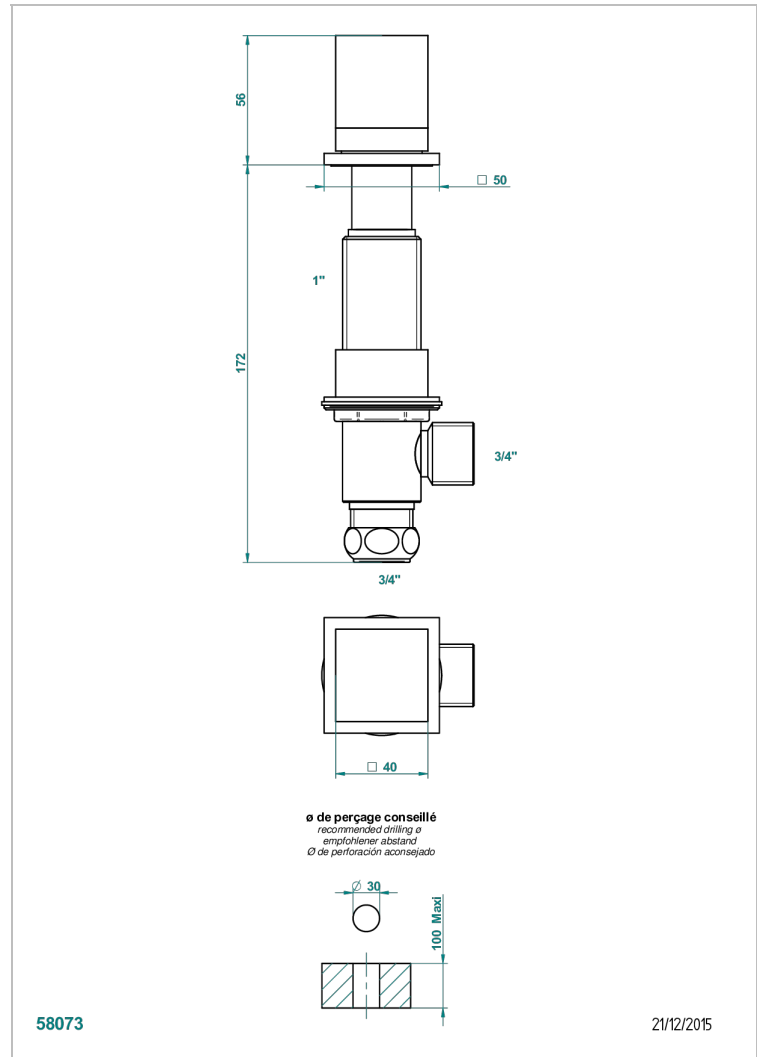

SOHO 2023

G7K-36

Llave de paso sobre encimera 3/4"

THG[®]
PARIS

CARACTERÍSTICAS

- Soho 2023
- Llave de paso sobre encimera 3/4"

ACABADOS DISPONIBLES

Cromo - A02
Cromo mate - C02
Dorado - F01
Dorado mate - F07
Dorado pálido - F30
Dorado pálido mate (sin barniz) - F31