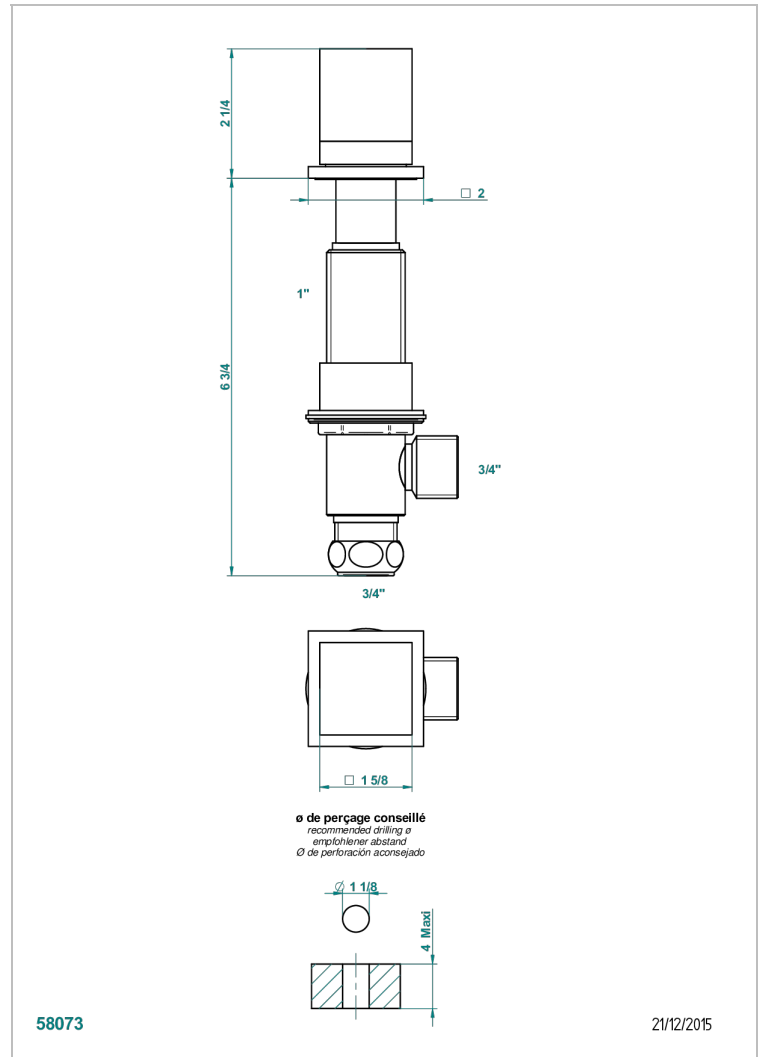

SOHO 2023

G7K-36

Côté sur gorge 3/4"

THG[®]
PARIS

CARACTÉRISTIQUES

- Soho 2023
- Côté sur gorge 3/4"

FINITIONS DISPONIBLES

Chromé - A02
Chromé mat - C02
Doré brillant - F01
Doré mat - F07
Nickel brillant - B01
Nickel mat - C01