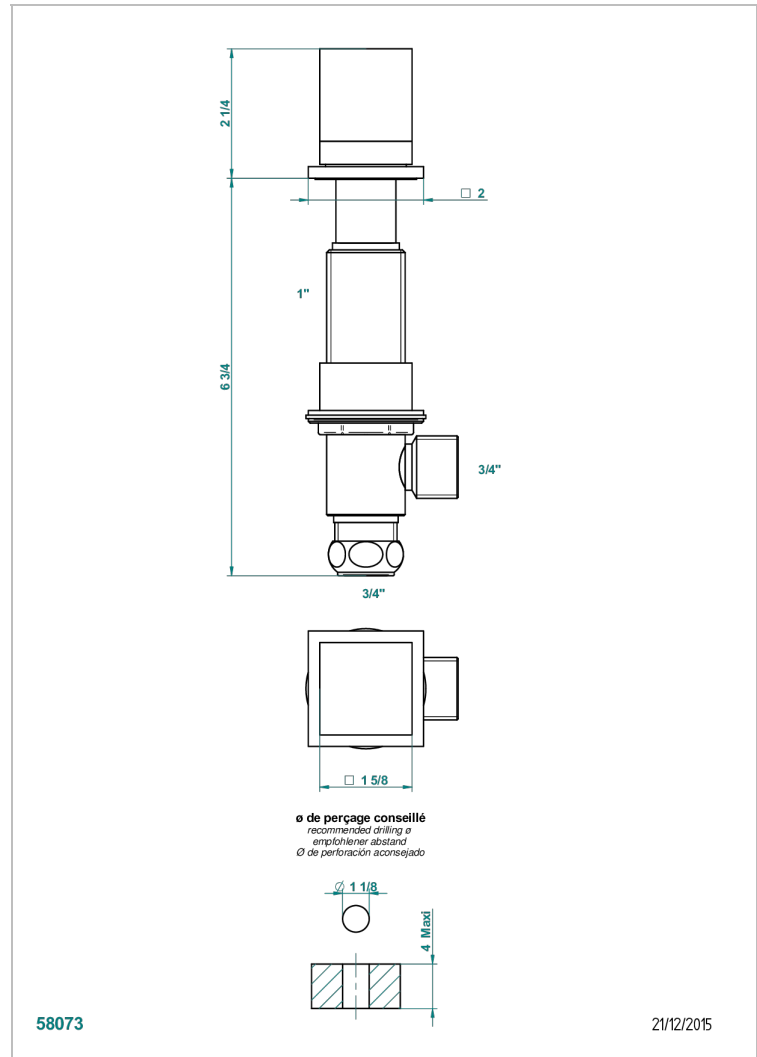

SOHO 2023

G7K-36

Llave de paso sobre encimera 3/4"

THG[®]
PARIS

CARACTERÍSTICAS

- Soho 2023
- Llave de paso sobre encimera 3/4"

ACABADOS DISPONIBLES

Cromo - A02
Cromo mate - C02
Dorado - F01
Dorado mate - F07
Dorado pálido - F30
Dorado pálido mate (sin barniz) - F31