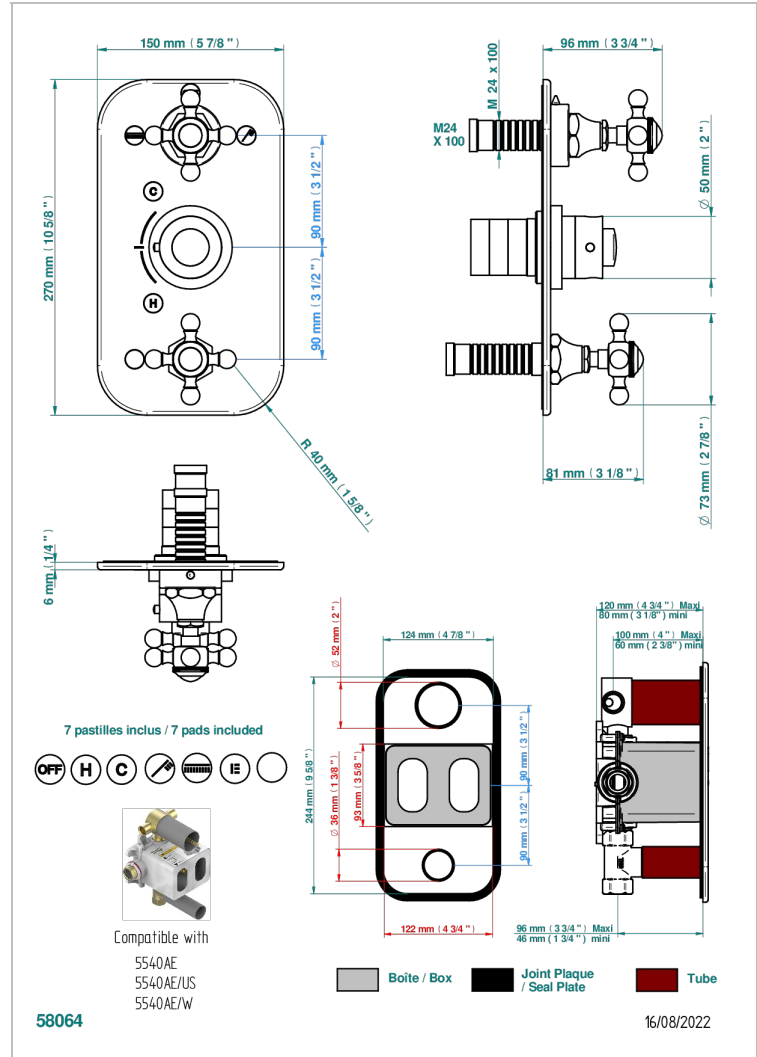

Garniture pour mitigeur thermostatique THG à encastrer 3 fonctions, avec une fonction arrêt et 2 sorties et une fonction arrêt simple ref.5 540AE avec boîtier d'encastrement

### CARACTÉRISTIQUES

- Façade de thermostatique encastré type 5540AE à 3 sorties (1x3/4" et 2x1/2")
- Nécessite thermostatique encastré Réf. 5540AE
- Sortie haute: inverseur céramique deux fonctions avec position d'arrêt
- Sortie basse: robinet d'arrêt 3/4" 1/4 tour
- Pour douche 3 fonctions (deux simultanées possible)
- Bouton de thermostatique avec butée de température réglable à 38°C
- Plaque en laiton massif
- ASME : ASME A112.18.1-2011/CSA B125.1-11
- DVGW : DW-6512CQ0608

### PRODUITS ASSOCIÉS

- Ref. G00-5100G Bague de butée de température renforcée pour thermostatique THG avec set de fixation
- Ref. G00-5540AE Corps de mitigeur thermostatique THG à encastrer avec cartouche à élément de cire, 3 fonctions avec fonction arrêt et 2 sorties (position arrêt entre les sorties) et une fonction arrêt simple, livré avec boîtier d'encastrement