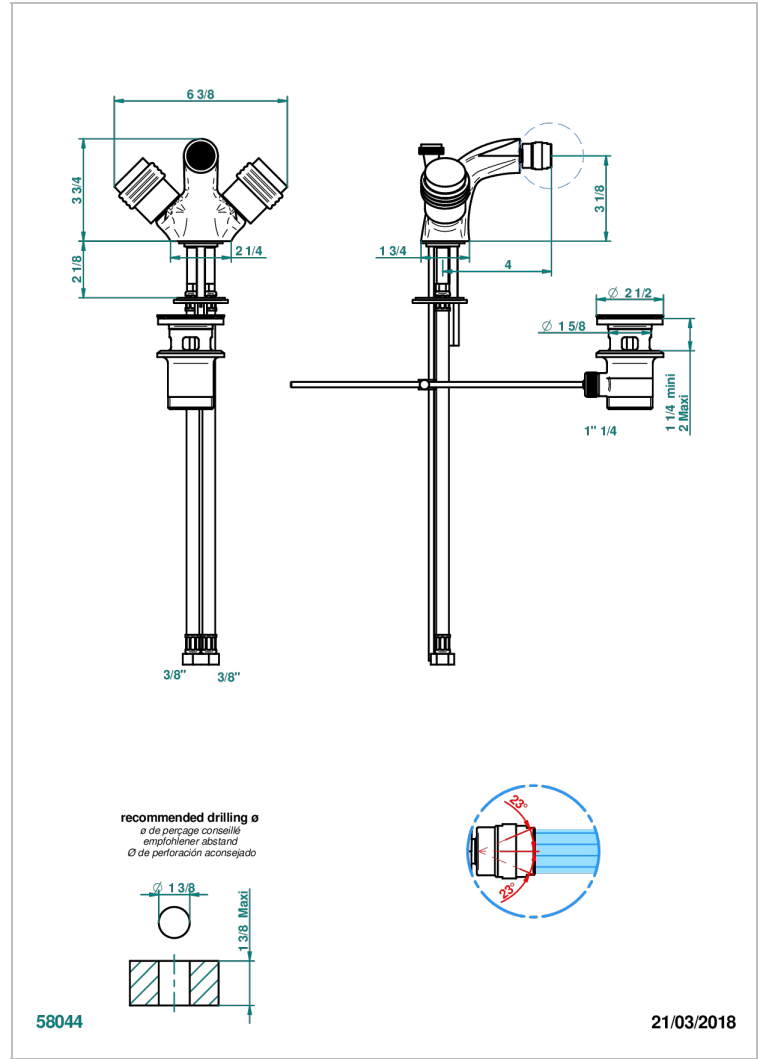

DIPLOMATE BAGUES ANNELEES

U4B-3202/W

Mélangeur de bidet monotrou, à rotule avec vidage - certifié WRAS

THG[®]
PARIS

CARACTÉRISTIQUES

- WRAS : 2005304

CERTIFICATIONS

FINITIONS DISPONIBLES

Bronze clair - D01
Chromé - A02
Chromé / doré - G02
Chromé mat - C02
Doré brillant - F01
Doré mat - F07

Nickel brillant - B01
Nickel mat - C01
Noir mat céramique - D30
Or pâle - F30
Or pâle mat - F31
Pvd blush - H62