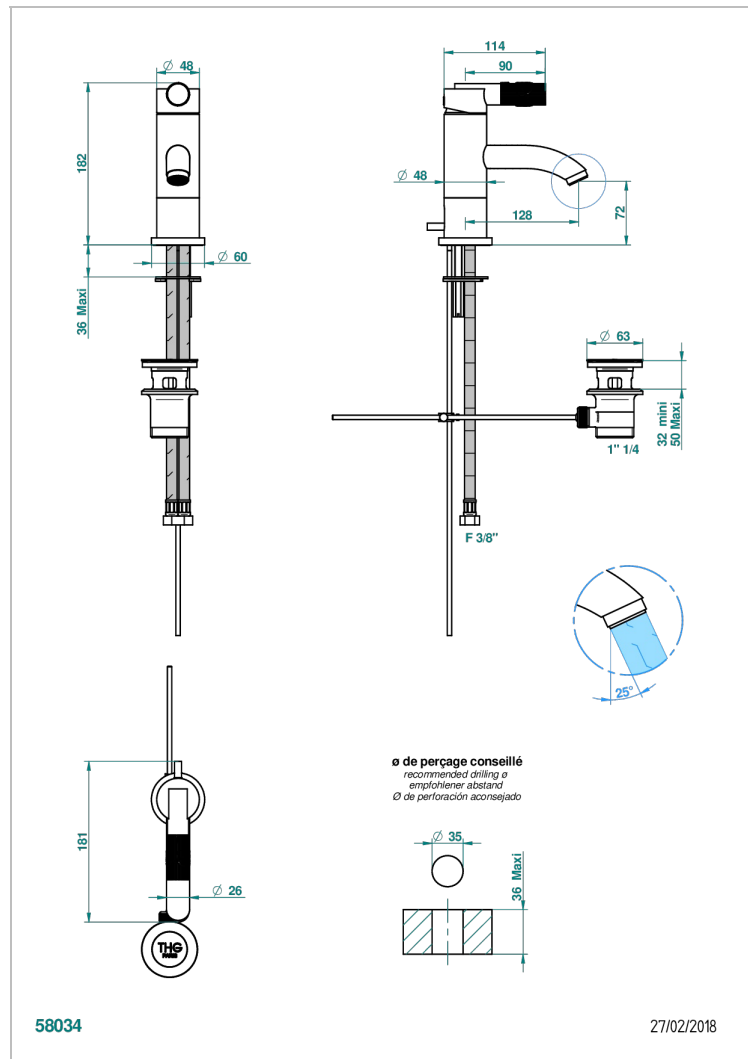

# BAMBOU CRISTAL CLAIR

A35-6500/W

Mitigeur de lavabo avec vidage - certifié WRAS

THG<sup>®</sup>  
PARIS

## CARACTÉRISTIQUES

- WRAS : 2006339