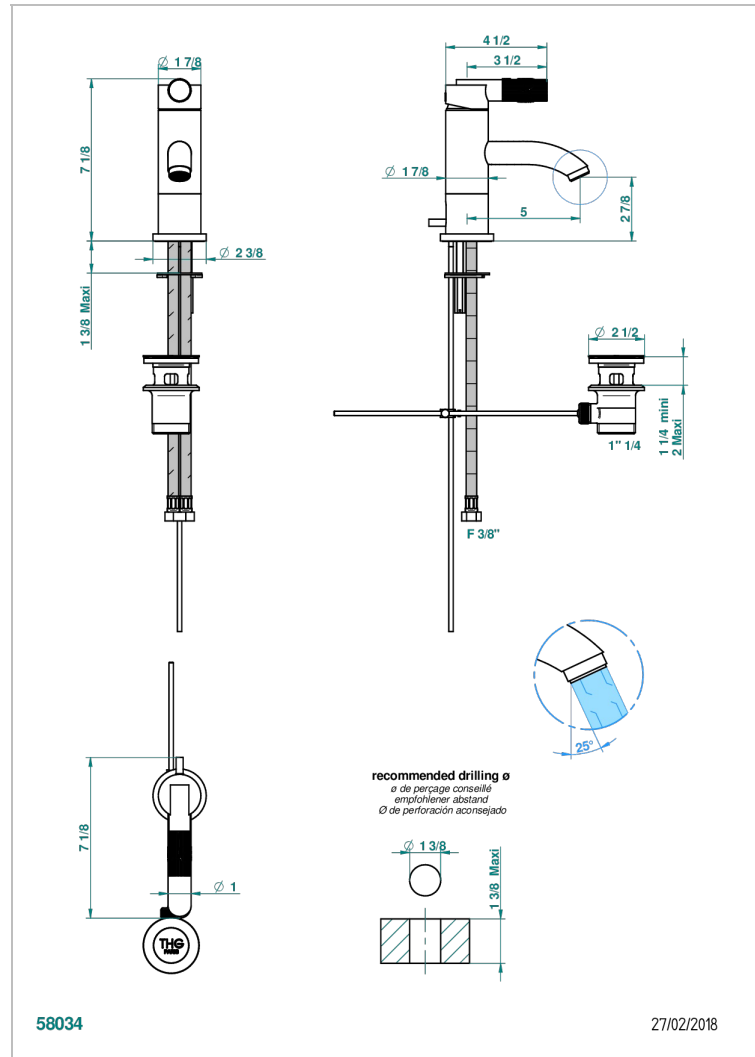

BAMBOU CRISTAL CLAIR

A35-6500/W

Mitigeur de lavabo avec vidage - certifié WRAS

THG[®]
PARIS

CARACTÉRISTIQUES

- WRAS : 2006339

CERTIFICATIONS

FINITIONS DISPONIBLES