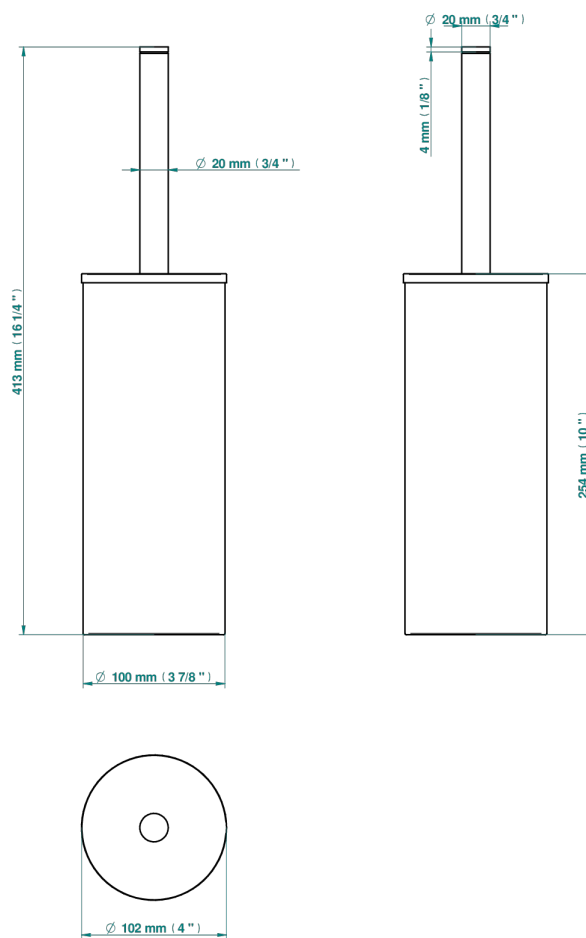

# GRAND CENTRAL BLACK ONYX WITH LEVER

U9N-4700C

THG<sup>®</sup>  
PARIS

Escobillero y escobilla con tapa

58032

19/02/2020

## CARACTERÍSTICAS

- Grand central Black Onyx with lever
- Escobillero y escobilla con tapa