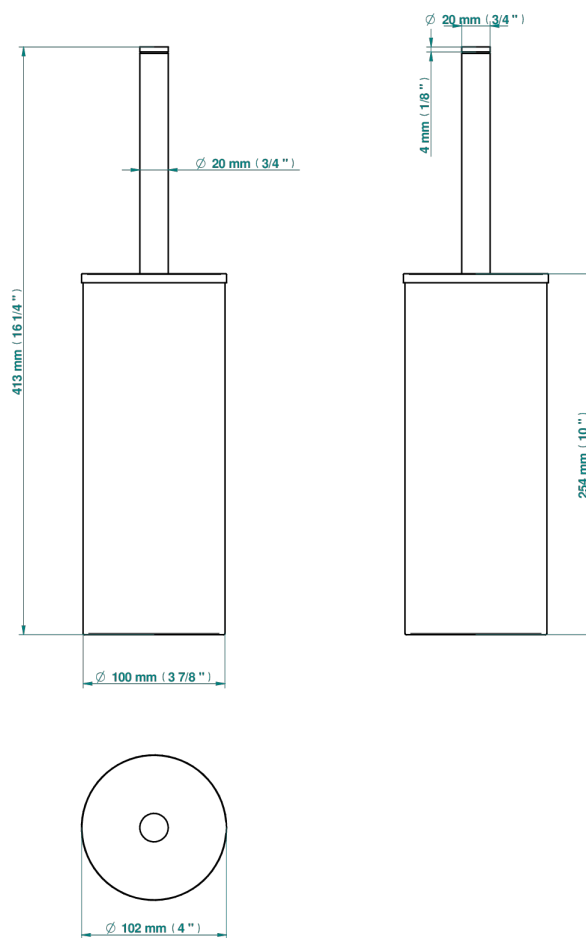

# ICON-X CARBON DORADO CON MANETAS

U7T-4700C

THG<sup>®</sup>  
PARIS

Escobillero y escobilla con tapa

58032

19/02/2020

## CARACTERÍSTICAS

- Icon-x carbon dorado con manetas
- Escobillero y escobilla con tapa