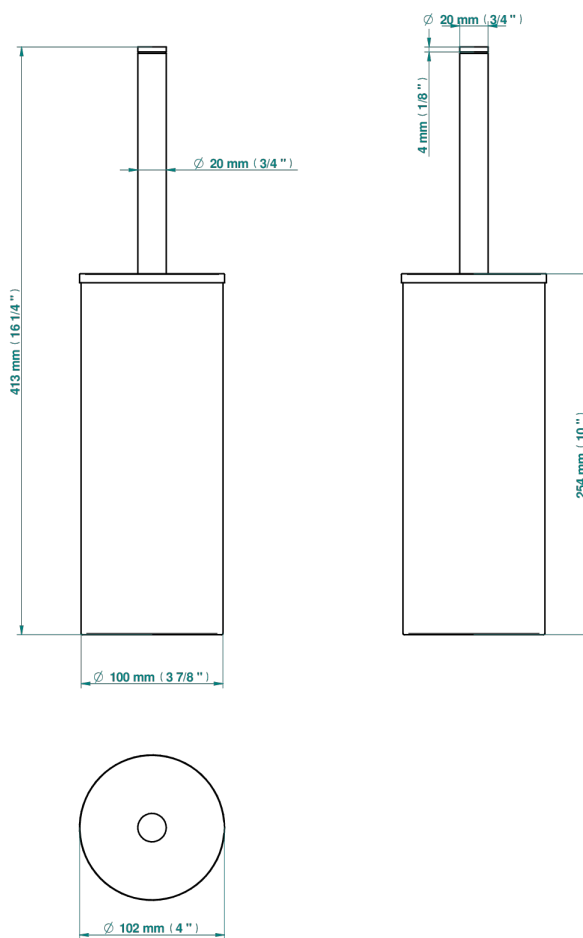

# ICON-X CARBON DORADO

U7S-4700C

Escobillero y escobilla con tapa

THG<sup>®</sup>  
PARIS

58032

19/02/2020

## CARACTERÍSTICAS

- Icon-x carbon dorado
- Escobillero y escobilla con tapa