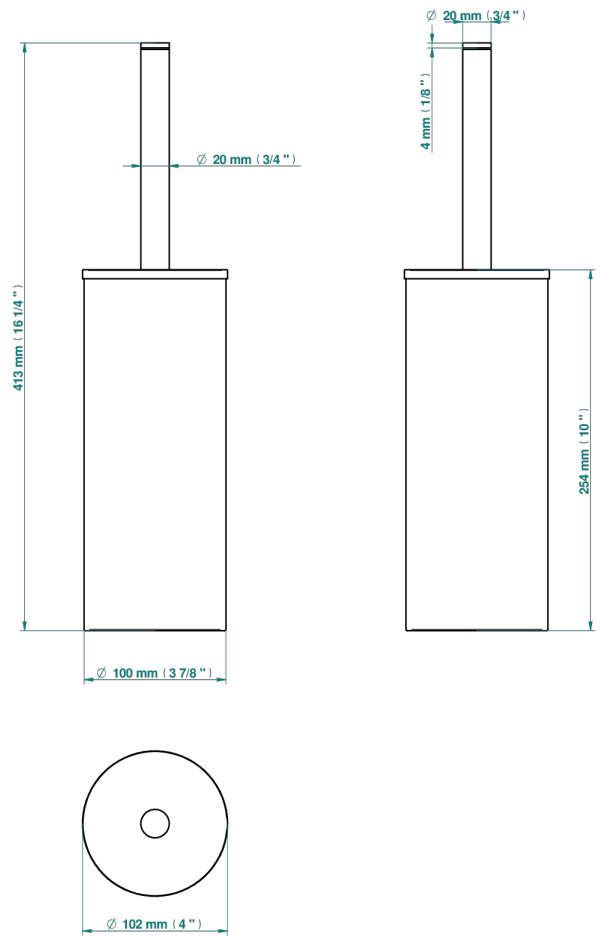

# ICON-X TITANIO

U7L-4700C

Escobillero y escobilla con tapa

THG<sup>®</sup>  
PARIS

58032

19/02/2020

## CARACTERÍSTICAS

- Icon-x titanio
- Escobillero y escobilla con tapa