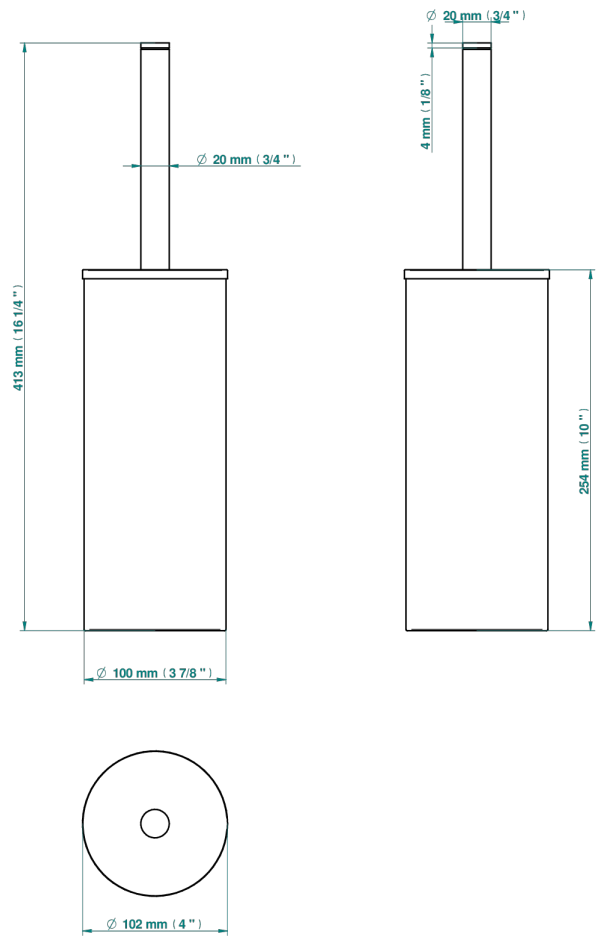

ICON-X INCRUSTACION METALICA CON MANETAS

U7K-4700C

Escobillero y escobilla con tapa

THG[®]
PARIS

58032

19/02/2020

CARACTERÍSTICAS

- Icon-x incrustación metálica con manetas
- Escobillero y escobilla con tapa